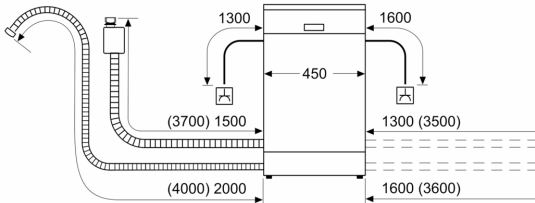

tokom celog radnog veka uređaja.*

- Zaključavanje podešavanja pred decomp
- Sistem zaštite čaša
- uključujući levak za sipanje soli
- Uključuje zaštitu od pare za radnu ploču
- Dimenzije aparata (VxŠxD): 81.5 x 44.8 x 57.3 cm

¹ Na skali energetske klase od A do G

² Potrošnja energije u kWh na 100 ciklusa (u programu Eco 50 °C)

³ Potrošnja vode u litrima po ciklusu (u programu Eco 50 °C)

⁴ Trajanje programa Eco 50 °C

* Garancijske uslove možete pronaći na <https://www.bosch-home.rs/>

Seriya 4, Ugradna mašina za pranje sudova, 45 cm, Nerđajući čelik SPI4HMS49E

mere u milimetrima

⚡ utičnica
() vrednosti sa garniturom za produženje

Mere u milimetrima

Ovaj dokument je originalno proizveden i objavljen od strane proizvođača, brenda Bosch, i preuzet je sa njihove zvanične stranice. S obzirom na ovu činjenicu, Tehnoteka ističe da ne preuzima odgovornost za tačnost, celovitost ili pouzdanost informacija, podataka, mišljenja, saveta ili izjava sadržanih u ovom dokumentu.