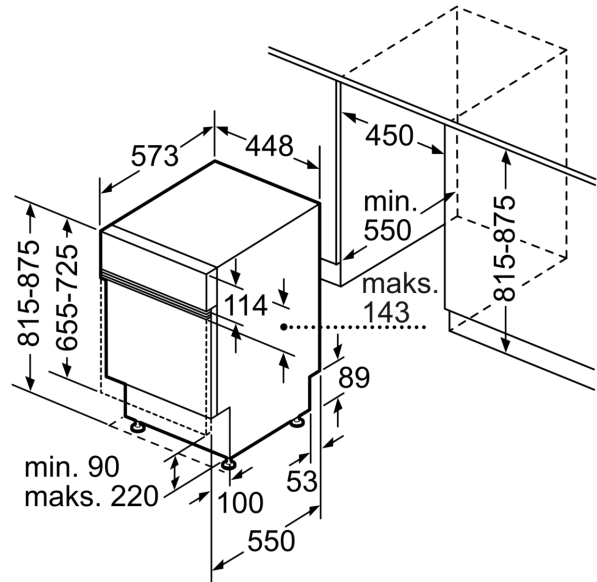

Mere u milimetrima