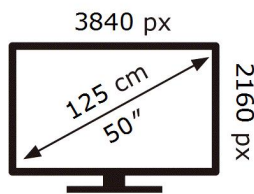

ABCDEF **G**

**131** kWh/1000h

2019/2013

Ovaj dokument je originalno proizveden i objavljen od strane proizvođača, brenda Samsung, i preuzet je sa njihove zvanične stranice. S obzirom na ovu činjenicu, Tehnoteka ističe da ne preuzima odgovornost za tačnost, celovitost ili pouzdanost informacija, podataka, mišljenja, saveta ili izjava sadržanih u ovom dokumentu.