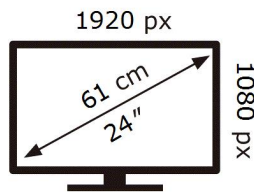

Posetite nas i uživajte u ekskluzivnom iskustvu pametne kupovine klikom na link:

<https://tehnoteka.rs/p/samsung-monitor-ls24a400veuxen-akcija-cena/>

ENERG 

SAMSUNG

S24A400VEU

18 kWh/1000h

2019/2013

Ovaj dokument je originalno proizveden i objavljen od strane proizvođača, brenda Samsung, i preuzet je sa njihove zvanične stranice. S obzirom na ovu činjenicu, Tehnoteka ističe da ne preuzima odgovornost za tačnost, celovitost ili pouzdanost informacija, podataka, mišljenja, saveta ili izjava sadržanih u ovom dokumentu.