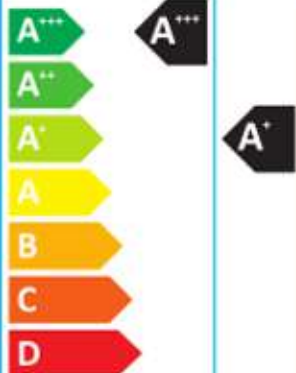

# ENERG

енергия · ενέργεια

Model Indoor unit **MSZ-HR25VF**  
Outdoor unit **MUZ-HR25VF**

SEER

kW **2,5**  
SEER **6,2**  
kWh/annum **141**

SCOP

kW	1,1	1,9	X
SCOP	5,3	4,3	X
kWh/annum	289	614	X

ENERGIA · ЕНЕРГИЯ · ΕΝΕΡΓΕΙΑ · ENERGIJA · ENERGY · ENERGIE · ENERGI