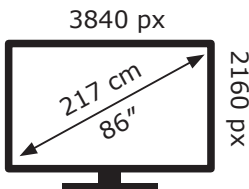

279 kWh/1000h

Ovaj dokument je originalno proizveden i objavljen od strane proizvođača, brenda LG, i preuzet je sa njihove zvanične stranice. S obzirom na ovu činjenicu, Tehnoteka ističe da ne preuzima odgovornost za tačnost, celovitost ili pouzdanost informacija, podataka, mišljenja, saveta ili izjava sadržanih u ovom dokumentu.