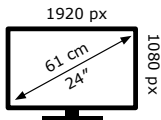

Posetite nas i uživajte u ekskluzivnom iskustvu pametne kupovine klikom na link:

<https://tehnoteka.rs/p/lenovo-monitor-thinkvision-t24m-29-63a5gat6eu-akcija-cena/>

ENERG

Lenovo

T24m-29(D21238FT0)

14 kWh/1000h