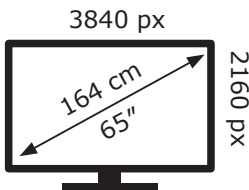

Posetite nas i uživajte u ekskluzivnom iskustvu pametne kupovine klikom na link:

<https://tehnoteka.rs/p/hisense-qled-televizor-65u7kq-akcija-cena/>

ENERG

Hisense

65U7KQ

100 kWh/1000h

ABCDEF**G**

210 kWh/1000h