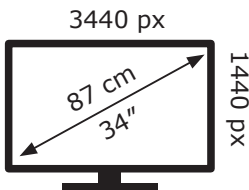

# ENERG

DELL

U3425WE

**32** kWh/1000h

Ovaj dokument je originalno proizveden i objavljen od strane proizvođača, brenda Dell, i preuzet je sa njihove zvanične stranice. S obzirom na ovu činjenicu, Tehnoteka ističe da ne preuzima odgovornost za tačnost, celovitost ili pouzdanost informacija, podataka, mišljenja, saveta ili izjava sadržanih u ovom dokumentu.