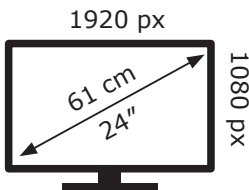

Posetite nas i uživajte u ekskluzivnom iskustvu pametne kupovine klikom na link:

<https://tehnoteka.rs/p/benq-monitor-gw2490-akcija-cena/>

ENERG

BenQ

GW2490

18 kWh/1000h

Ovaj dokument je originalno proizveden i objavljen od strane proizvođača, brenda BenQ, i preuzet je sa njihove zvanične stranice. S obzirom na ovu činjenicu, Tehnoteka ističe da ne preuzima odgovornost za tačnost, celovitost ili pouzdanost informacija, podataka, mišljenja, saveta ili izjava sadržanih u ovom dokumentu.