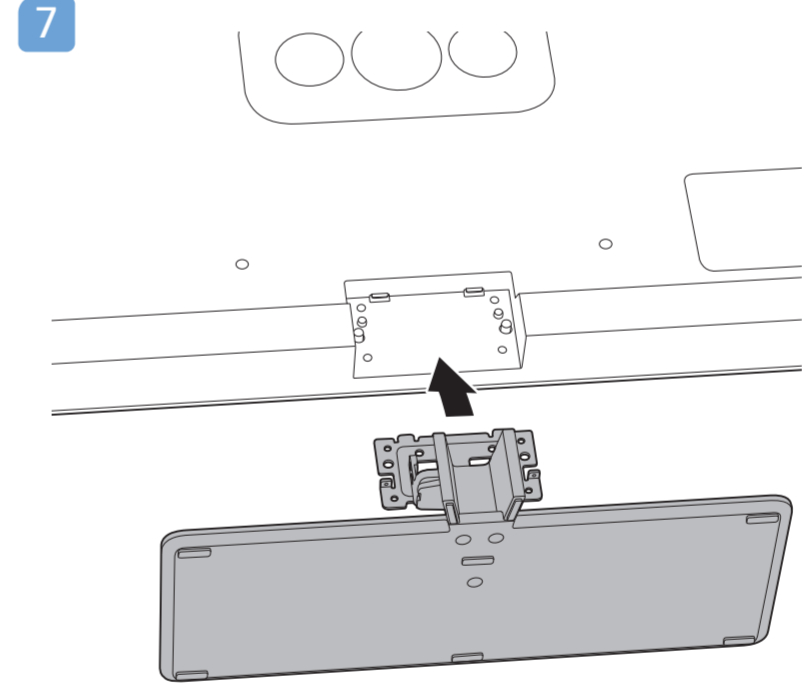

42"/48" (M5xL14) : x7
55" (M5xL16) : x7
65" (M5xL14.5) : x7

A 1a 42"/48"/55"

1b 65"

2

3

4

5 42"/48"/55"/65"

6

7

2 Wall Mount dimensions (x, y)

- 42" 300x300mm M6 (L: 12mm~16mm) 105 cm
- 48" 300x300mm M6 (L: 10mm~15mm) 121 cm
- 55" 300x300mm M6 (L: 10mm~15mm) 139 cm
- 65" 300x300mm M6 (L: 10mm~15mm) 164 cm

8

9

10

11