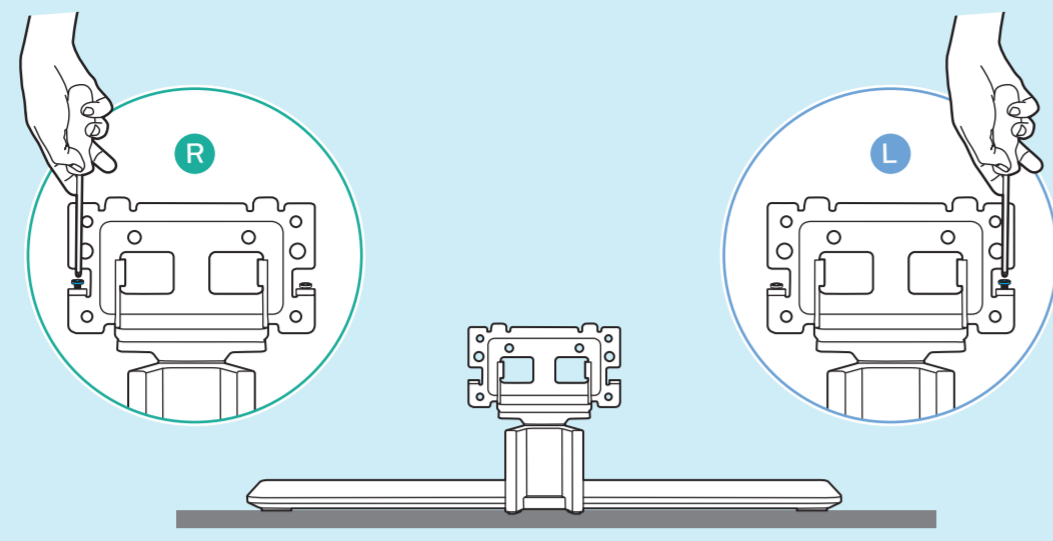

7

2 Wall Mount dimensions (x, y)

- 42" 300x300mm M6 (L: 12mm~16mm) 105 cm
- 48" 300x300mm M6 (L: 10mm~15mm) 121 cm
- 55" 300x300mm M6 (L: 10mm~15mm) 139 cm
- 65" 300x300mm M6 (L: 10mm~15mm) 164 cm

8

9

10

11