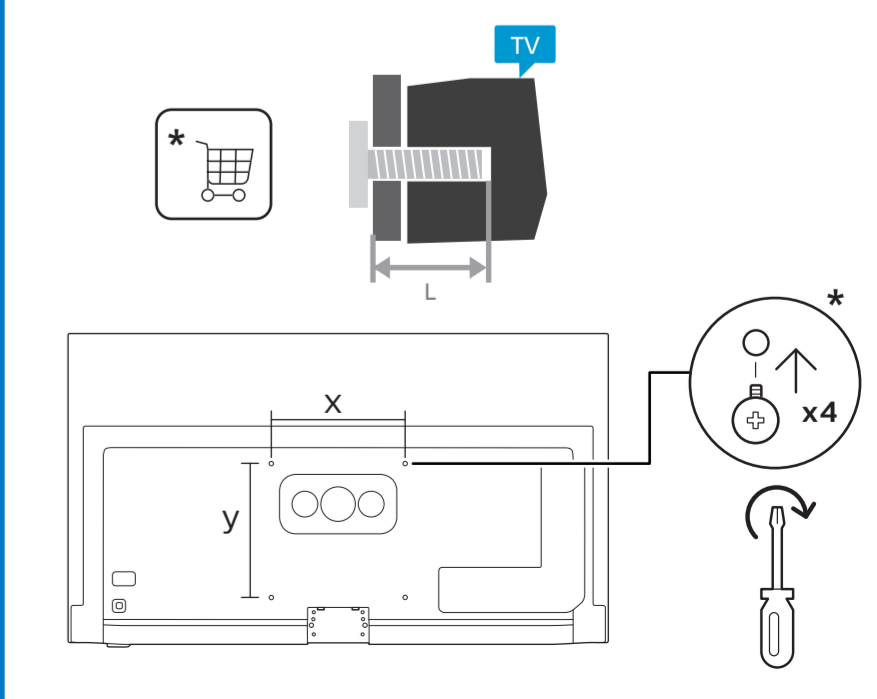

7

2 Wall Mount dimensions (x, y)

- 42" 300x300mm M6 (L: 12mm~16mm) 105 cm
- 48" 300x300mm M6 (L: 10mm~15mm) 121 cm
- 55" 300x300mm M6 (L: 10mm~15mm) 139 cm
- 65" 300x300mm M6 (L: 10mm~15mm) 164 cm

8

9

10

11