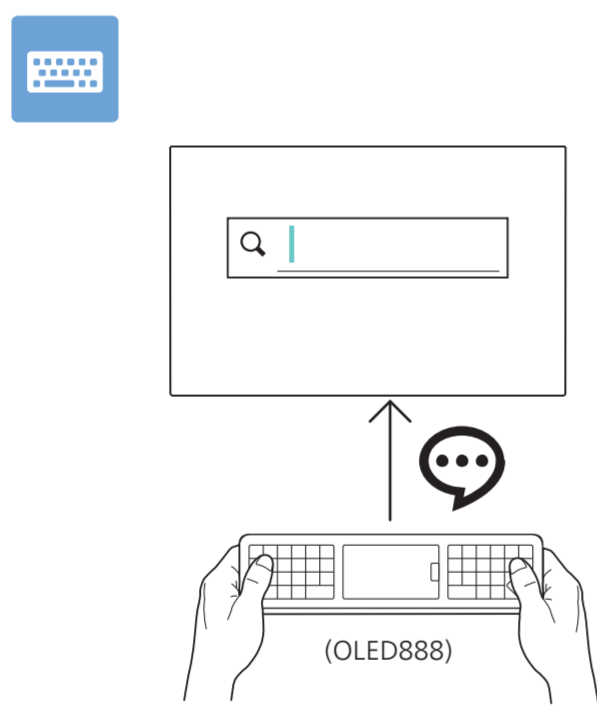

7

2 Wall Mount dimensions (x, y)

- 42" 300x300mm M6 (L: 12mm~16mm) 105 cm
- 48" 300x300mm M6 (L: 10mm~15mm) 121 cm
- 55" 300x300mm M6 (L: 10mm~15mm) 139 cm
- 65" 300x300mm M6 (L: 10mm~15mm) 164 cm

8

9

10

11