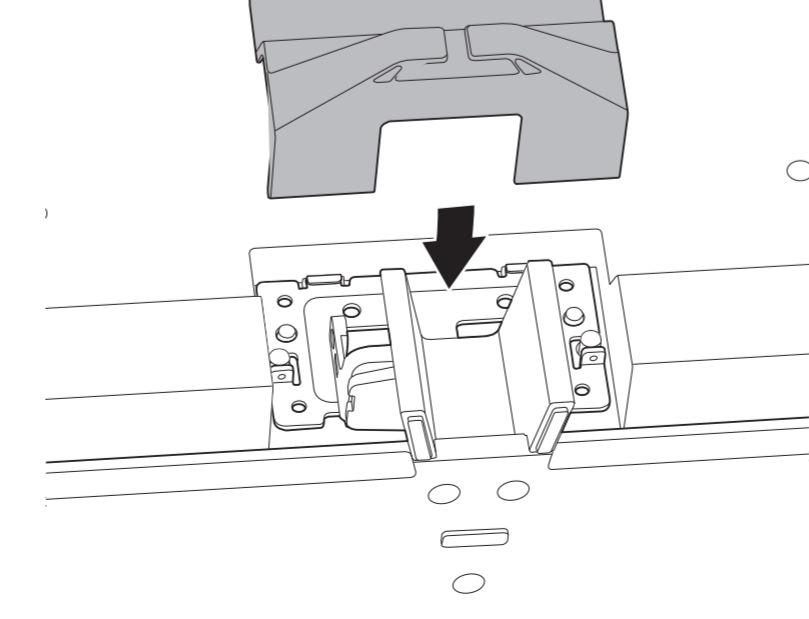

7

2 Wall Mount dimensions (x, y)

- 42" 300x300mm M6 (L: 12mm~16mm) 105 cm
- 48" 300x300mm M6 (L: 10mm~15mm) 121 cm
- 55" 300x300mm M6 (L: 10mm~15mm) 139 cm
- 65" 300x300mm M6 (L: 10mm~15mm) 164 cm

8

9

10

11