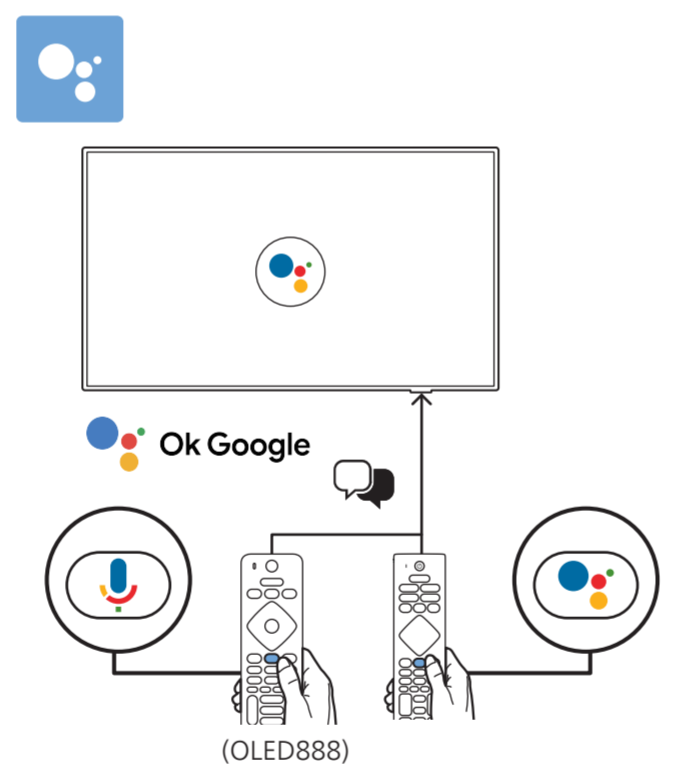

7

2 Wall Mount dimensions (x, y)

- 42" 300x300mm M6 (L: 12mm~16mm) 105 cm
- 48" 300x300mm M6 (L: 10mm~15mm) 121 cm
- 55" 300x300mm M6 (L: 10mm~15mm) 139 cm
- 65" 300x300mm M6 (L: 10mm~15mm) 164 cm

8

9

10

11