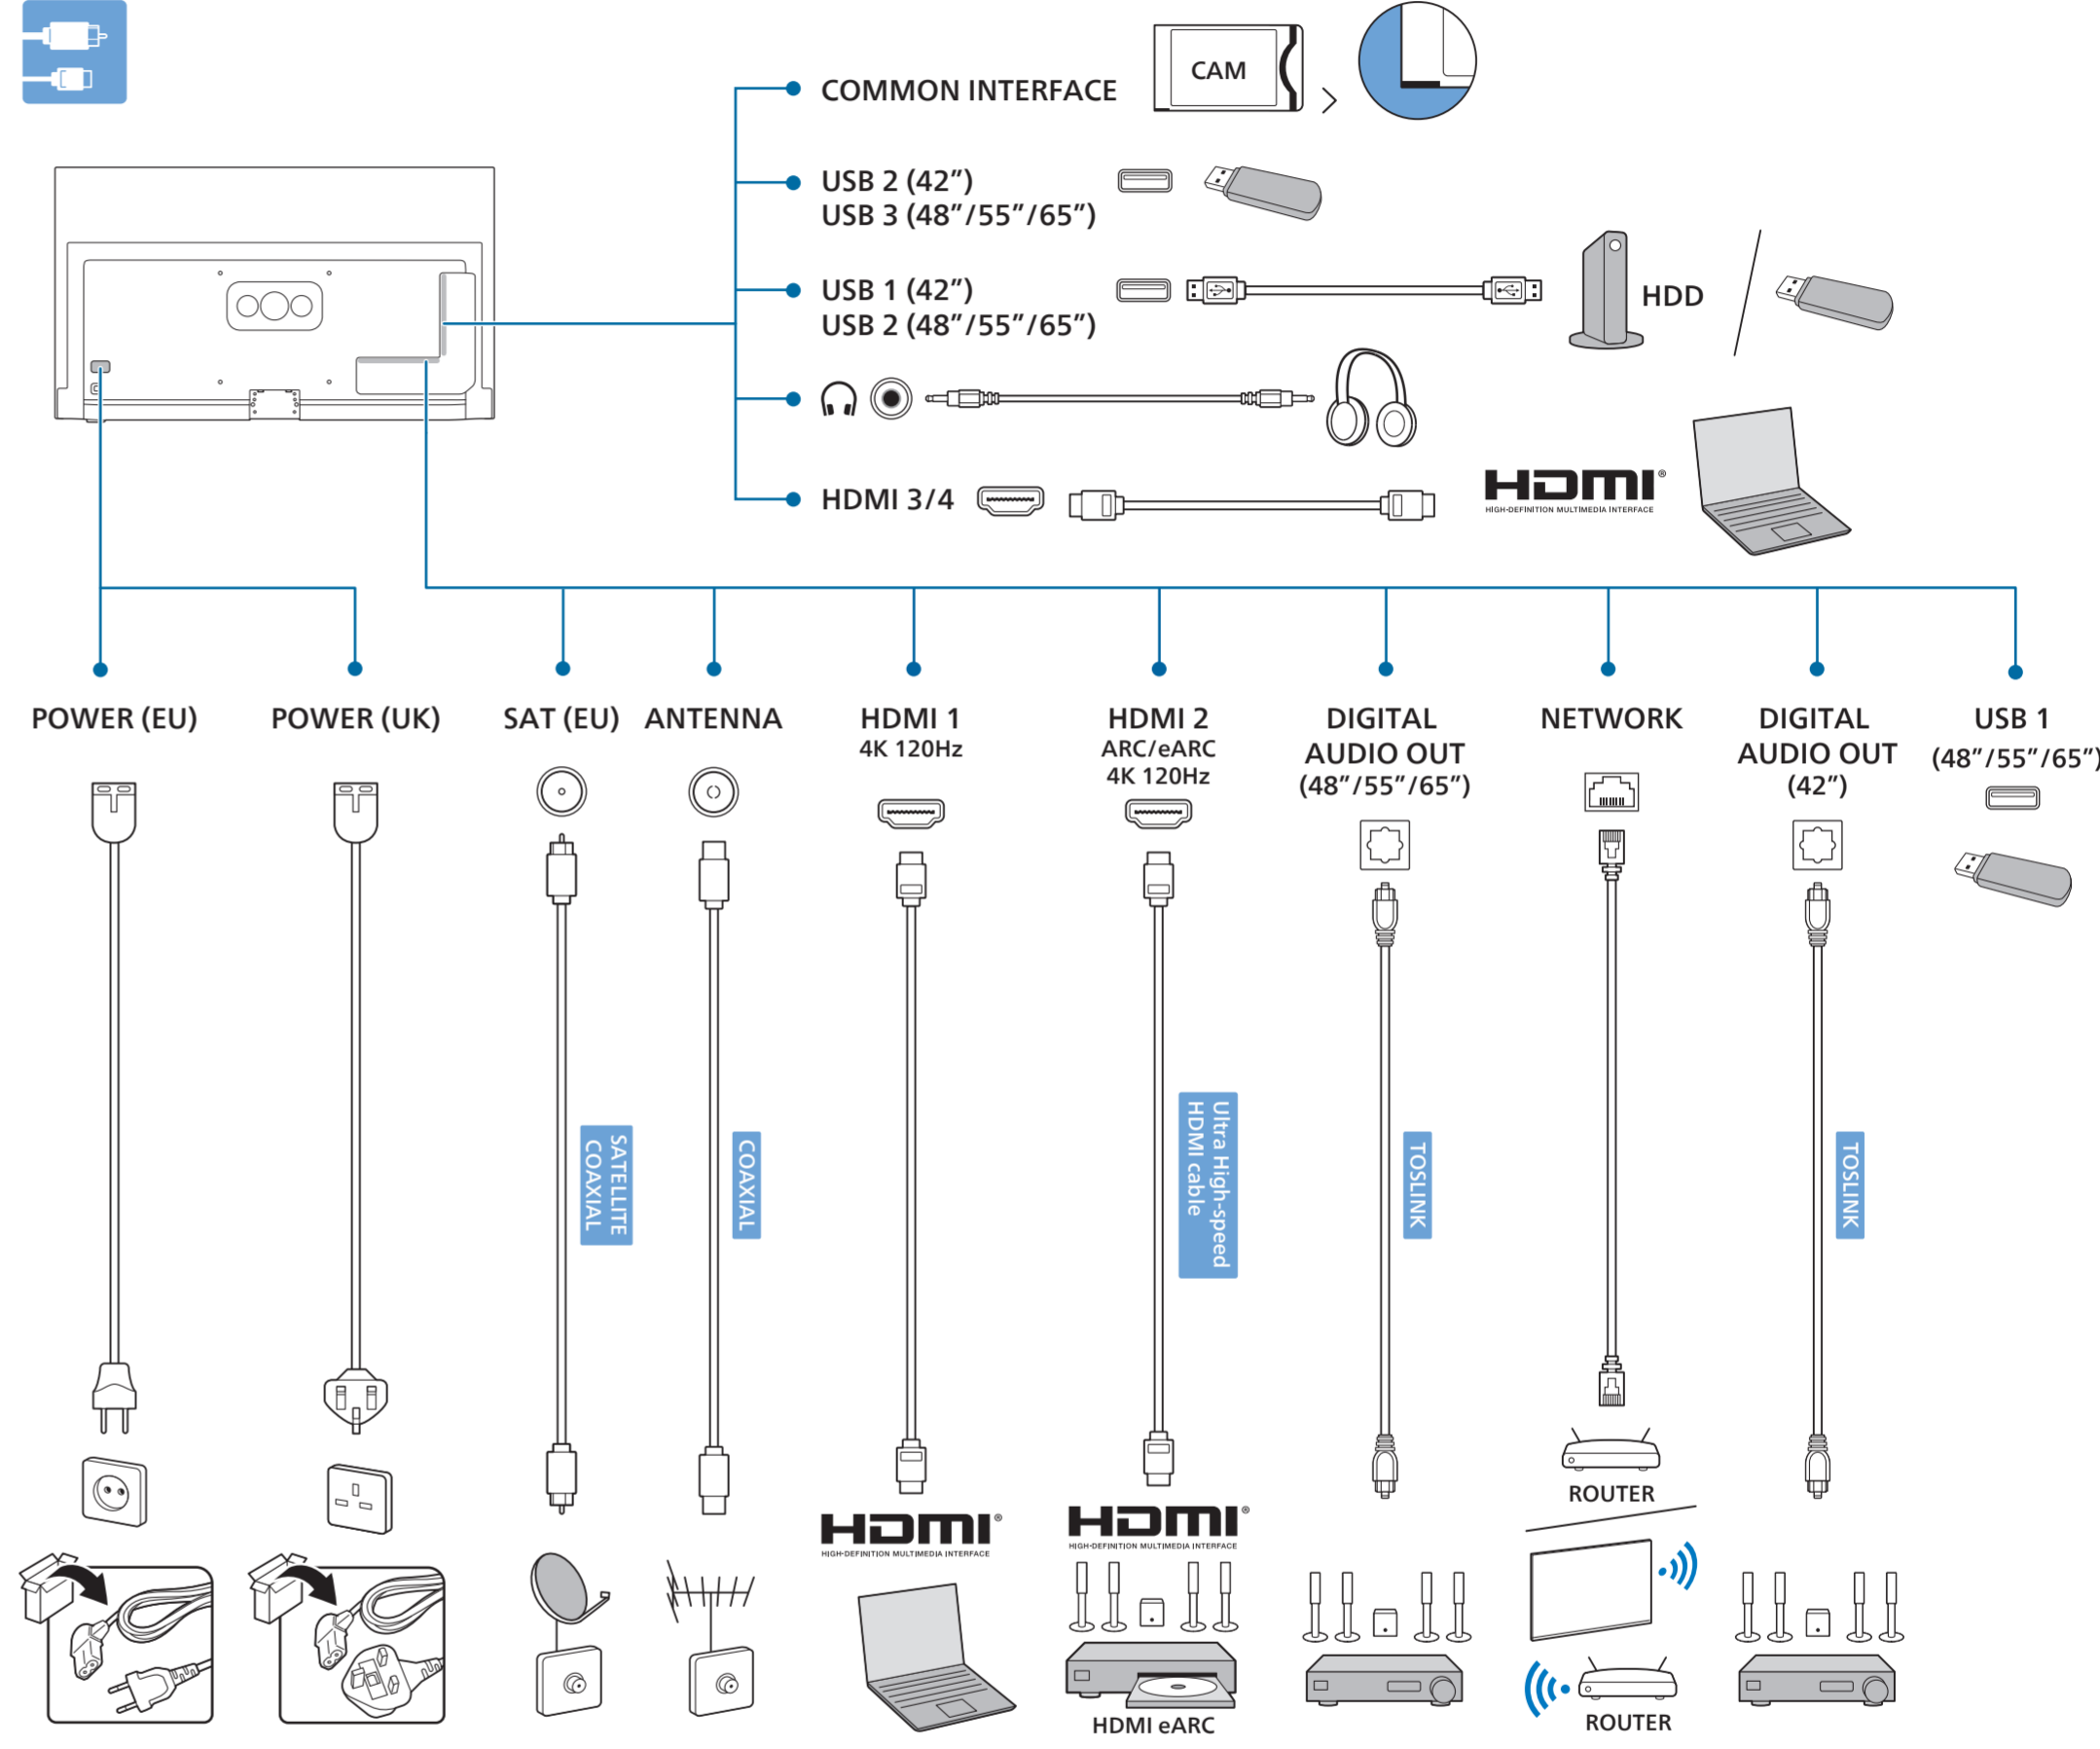

English Read the safety instructions.
Български Прочетете инструкциите за безопасност.
Čeština Přečtěte si bezpečnostní pokyny.
Hrvatski Pročitajte sigurnosne upute.
Dansk Læs sikkerhedsforskrifterne.
Deutsch Lesen Sie die Sicherheitshinweise.
Ελληνικά Διαβάστε τις οδηγίες ασφαλείας.
Eesti Lugege ohutusnõudeid.

Español Lea las instrucciones de seguridad.
Français Lisez les consignes de sécurité.
Italiano Leggere le istruzioni di sicurezza.
Қазақша Қорғаныстық нұсқаулар.
Latviešu Izlasiet drošības norādījumus.
Lietuvių Perskaitykite saugos instrukcijas.
Magyar Olvassa el a biztonsági utasításokat.
Nederlands Lees de veiligheidsvoorschriften.
Norsk Les sikkerhetsforskriftene.

Polski Zapoznaj się z instrukcjami bezpieczeństwa.
Português Leia as instruções de segurança.
Română Citiți instrucțiunile de siguranță.
Русский Читайте инструкции по технике безопасности.
Srpski Pročitajte bezbednosna uputstva.
Slovenščina Preberite varnostna navodila.
Slovenský Prečítajte si bezpečnostné pokyny.
Suomi Lue turvaohjeet.

Svenska Läs säkerhetsinstruktionerna.
ภาษาไทย โปรดอ่านคำแนะนำด้านความปลอดภัย.
Türkçe Güvenlik talimatlarını okuyun.
Українська Читайте інструкції з техніки безпеки.
العربية قراءة تعليمات السلامة.
עברית קרא את הוראות הבטיחות.

A 10 to 20 cm **B** 7 to 10 cm