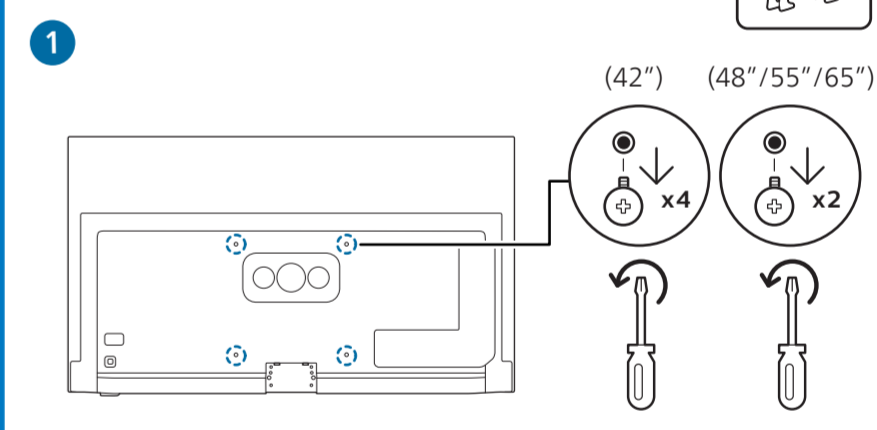

42"/48" (M5xL14) : x7
55" (M5xL16) : x7
65" (M5xL14.5) : x7

A 1a 42"/48"/55"

1b 65"

2

3

4

5 42"/48"/55"/65"

6

7

2 Wall Mount dimensions (x, y)

- 42" 300x300mm M6 (L: 12mm~16mm) 105 cm
- 48" 300x300mm M6 (L: 10mm~15mm) 121 cm
- 55" 300x300mm M6 (L: 10mm~15mm) 139 cm
- 65" 300x300mm M6 (L: 10mm~15mm) 164 cm

8

9

10

11