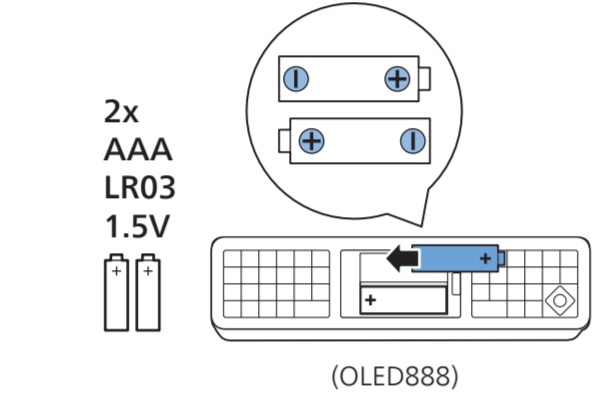

7

2 Wall Mount dimensions (x, y)

- 42" 300x300mm M6 (L: 12mm~16mm) 105 cm
- 48" 300x300mm M6 (L: 10mm~15mm) 121 cm
- 55" 300x300mm M6 (L: 10mm~15mm) 139 cm
- 65" 300x300mm M6 (L: 10mm~15mm) 164 cm

8

9

10

11