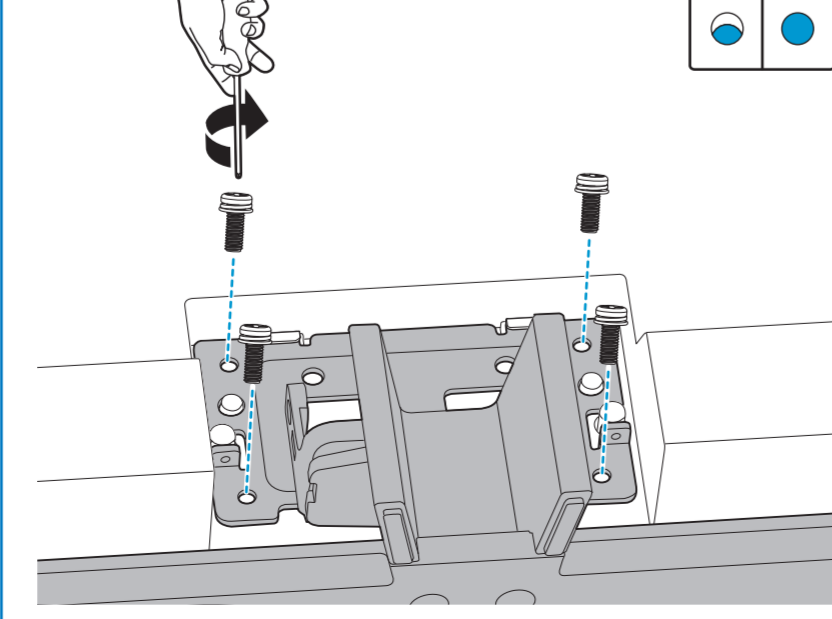

7

2 Wall Mount dimensions (x, y)

- 42" 300x300mm M6 (L: 12mm~16mm) 105 cm
- 48" 300x300mm M6 (L: 10mm~15mm) 121 cm
- 55" 300x300mm M6 (L: 10mm~15mm) 139 cm
- 65" 300x300mm M6 (L: 10mm~15mm) 164 cm

8

9

10

11