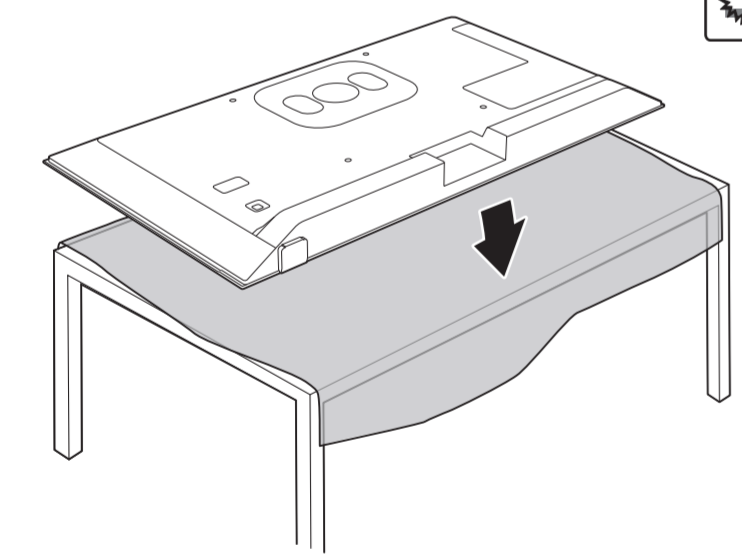

42"/48" (M5xL14) : x7
55" (M5xL16) : x7
65" (M5xL14.5) : x7

A 1a 42"/48"/55"

1b 65"

2

3

4

5 42"/48"/55"/65"

6

7

2 Wall Mount dimensions (x, y)

- 42" 300x300mm M6 (L: 12mm~16mm) 105 cm
- 48" 300x300mm M6 (L: 10mm~15mm) 121 cm
- 55" 300x300mm M6 (L: 10mm~15mm) 139 cm
- 65" 300x300mm M6 (L: 10mm~15mm) 164 cm

8

9

10

11