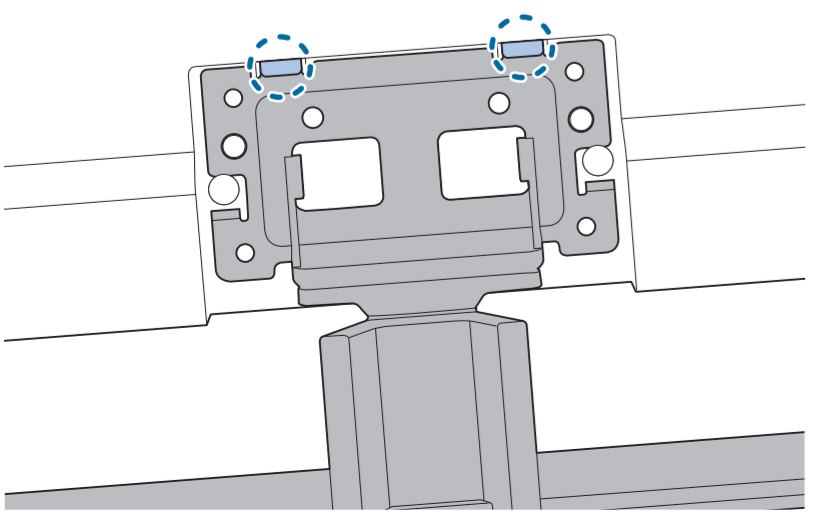

42"/48" (M5xL14) : x7
55" (M5xL16) : x7
65" (M5xL14.5) : x7

A 1a 42"/48"/55"

1b 65"

2

3

4

5 42"/48"/55"/65"

6

7

2 Wall Mount dimensions (x, y)

- 42" 300x300mm M6 (L: 12mm~16mm) 105 cm
- 48" 300x300mm M6 (L: 10mm~15mm) 121 cm
- 55" 300x300mm M6 (L: 10mm~15mm) 139 cm
- 65" 300x300mm M6 (L: 10mm~15mm) 164 cm

8

9

10

11