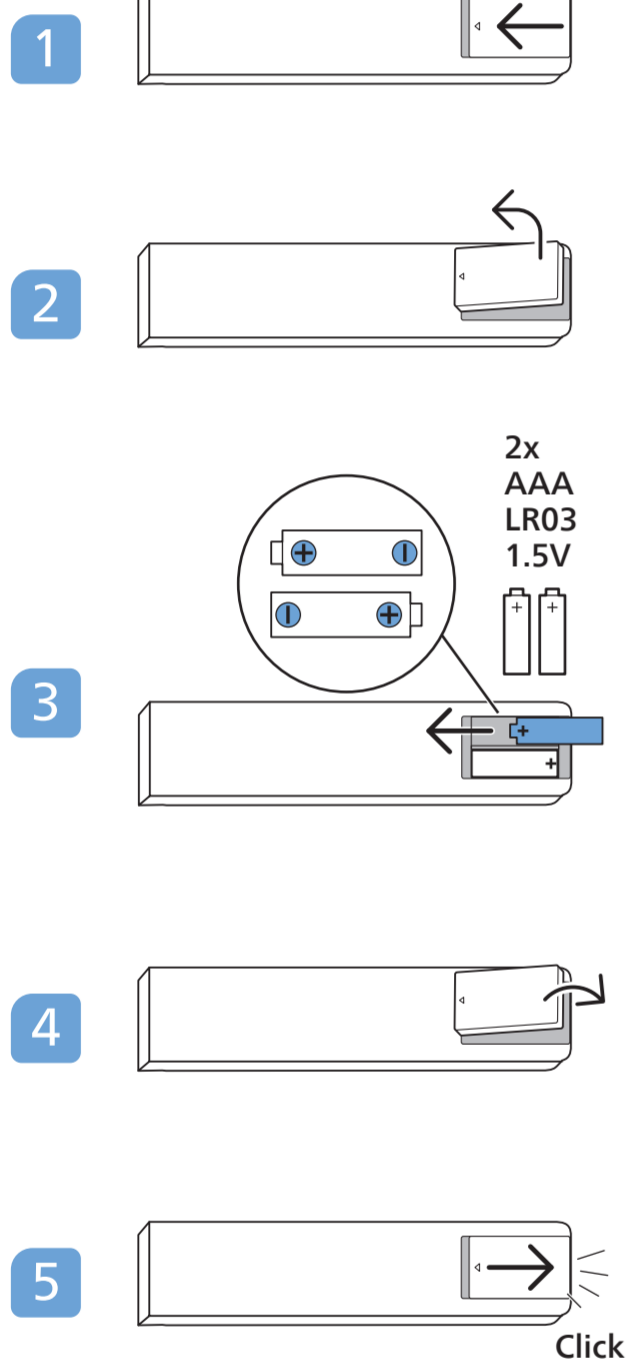

42"/48" (M5xL14) : x7
55" (M5xL16) : x7
65" (M5xL14.5) : x7

A 1a 42"/48"/55"

1b 65"

2

3

4

5 42"/48"/55"/65"

6

7

2 Wall Mount dimensions (x, y)

- 42" 300x300mm M6 (L: 12mm~16mm) 105 cm
- 48" 300x300mm M6 (L: 10mm~15mm) 121 cm
- 55" 300x300mm M6 (L: 10mm~15mm) 139 cm
- 65" 300x300mm M6 (L: 10mm~15mm) 164 cm

8

9

10

11