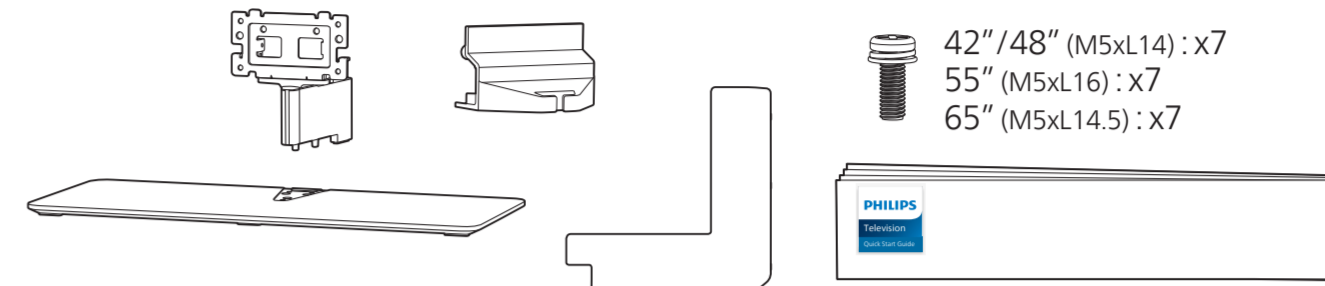

42"/48" (M5xL14) : x7
55" (M5xL16) : x7
65" (M5xL14.5) : x7

A 1a 42"/48"/55"

1b 65"

2

3

4

5 42"/48"/55"/65"

6

7

2 Wall Mount dimensions (x, y)

- 42" 300x300mm M6 (L: 12mm~16mm) 105 cm
- 48" 300x300mm M6 (L: 10mm~15mm) 121 cm
- 55" 300x300mm M6 (L: 10mm~15mm) 139 cm
- 65" 300x300mm M6 (L: 10mm~15mm) 164 cm

8

9

10

11