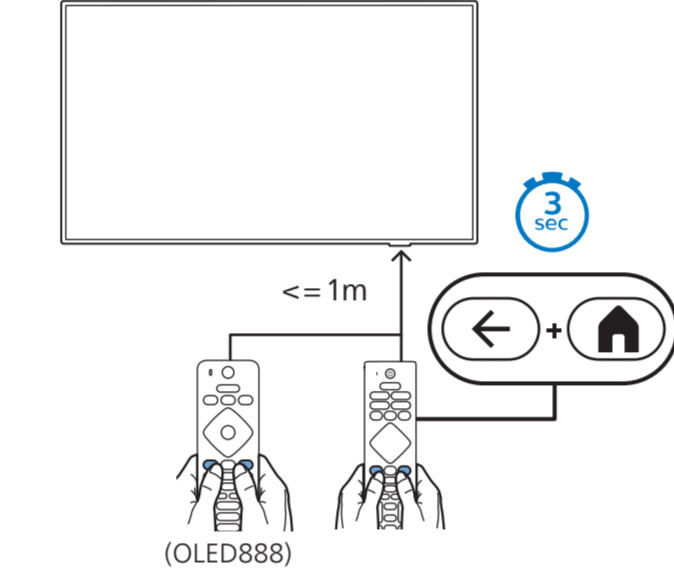

42"/48" (M5xL14) : x7
55" (M5xL16) : x7
65" (M5xL14.5) : x7

A 1a 42"/48"/55"

1b 65"

2

3

4

5 42"/48"/55"/65"

6

7

2 Wall Mount dimensions (x, y)

- 42" 300x300mm M6 (L: 12mm~16mm) 105 cm
- 48" 300x300mm M6 (L: 10mm~15mm) 121 cm
- 55" 300x300mm M6 (L: 10mm~15mm) 139 cm
- 65" 300x300mm M6 (L: 10mm~15mm) 164 cm

8

9

10

11