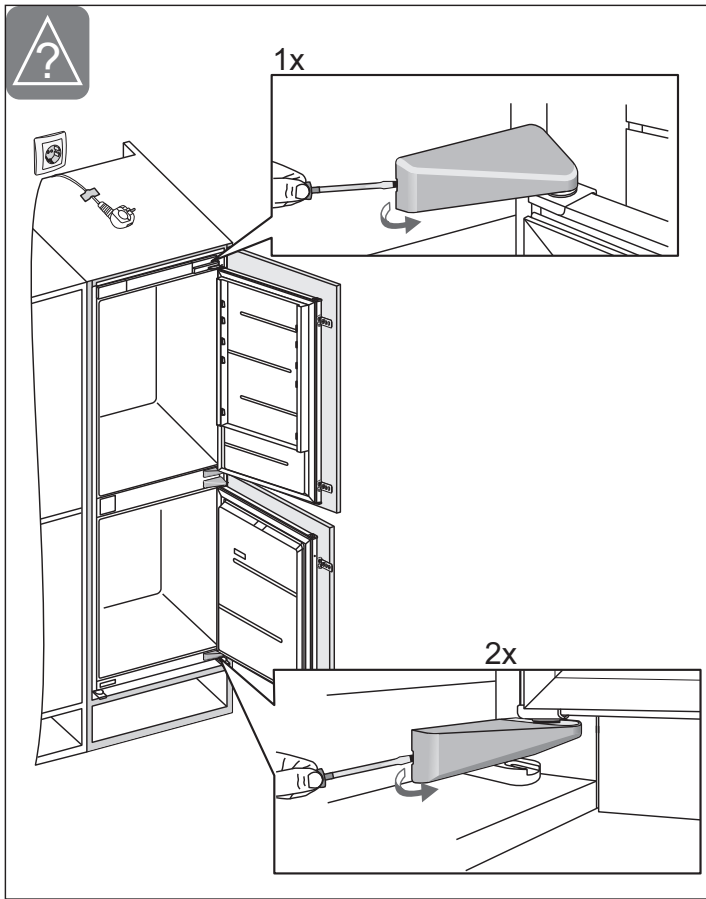

2.3

2.4

**F**

a (P)2x (R)1x

b (P)1x (R)2x

VGRADNJA COMBI BI540  
DRSNI TEČAJ

907597 - a1

Ovaj dokument je originalno proizveden i objavljen od strane proizvođača, brenda Gorenje, i preuzet je sa njihove zvanične stranice. S obzirom na ovu činjenicu, Tehnoteka ističe da ne preuzima odgovornost za tačnost, celovitost ili pouzdanost informacija, podataka, mišljenja, saveta ili izjava sadržanih u ovom dokumentu.