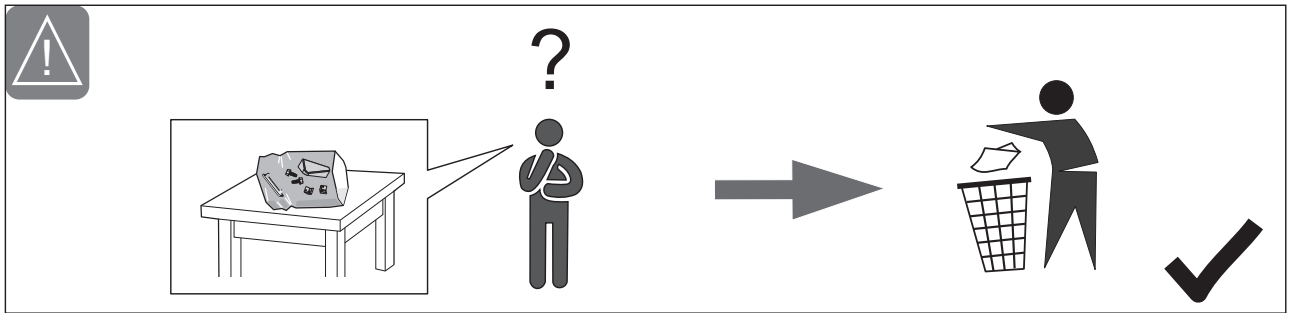

2.3

2.4

**F**

a (P)2x (R)1x

b (P)1x (R)2x

VGRADNJA COMBI BI540  
DRSNI TEČAJ

907597 - a1

Ovaj dokument je originalno proizveden i objavljen od strane proizvođača, brenda Gorenje, i preuzet je sa njihove zvanične stranice. S obzirom na ovu činjenicu, Tehnoteka ističe da ne preuzima odgovornost za tačnost, celovitost ili pouzdanost informacija, podataka, mišljenja, saveta ili izjava sadržanih u ovom dokumentu.