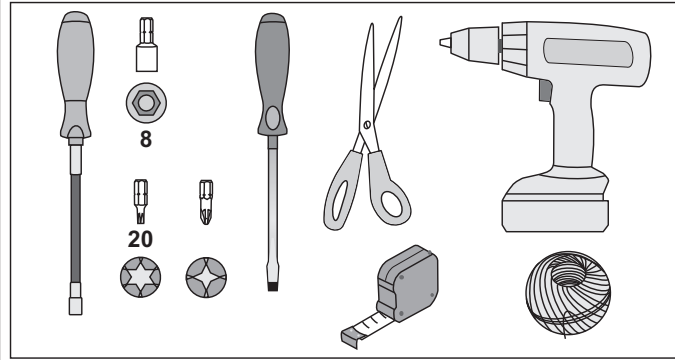

2x	 15x	 8x	 2x
 1x	 2x		
 1x	 1x	 1x	
 4x	 4x	 3x	
 1x			
 1x	 2x		
 2x	 2x