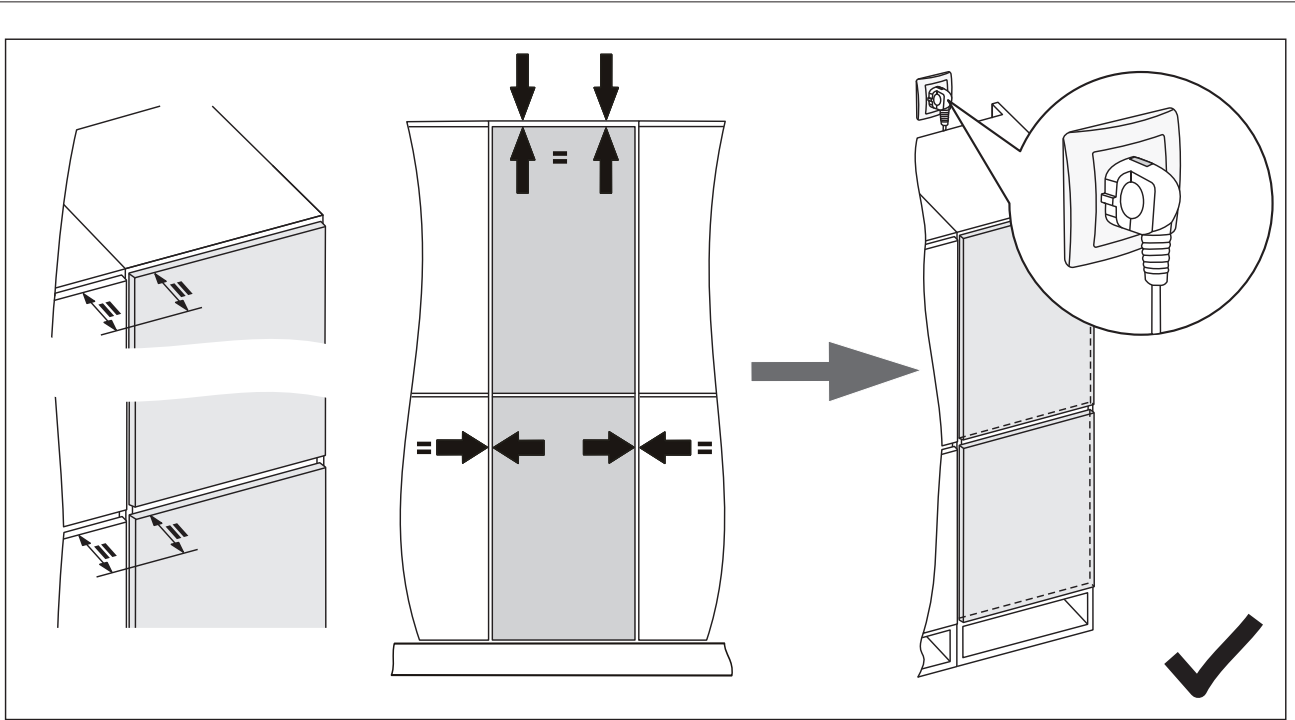

2.3

2.4

**F**

a (P)2x (R)1x

b (P)1x (R)2x

VGRADNJA COMBI BI540  
DRSNI TEČAJ

907597 - a1

Ovaj dokument je originalno proizveden i objavljen od strane proizvođača, brenda Gorenje, i preuzet je sa njihove zvanične stranice. S obzirom na ovu činjenicu, Tehnoteka ističe da ne preuzima odgovornost za tačnost, celovitost ili pouzdanost informacija, podataka, mišljenja, saveta ili izjava sadržanih u ovom dokumentu.