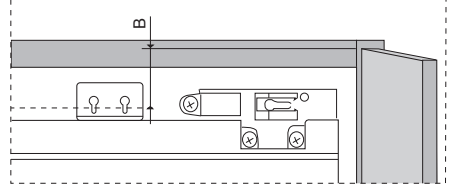

Not: 2 numara ile gösterilen montaj adımında üst bağlantı plastiğini kaydırabilmek için bağlantının yapıldığı vidaları tam sıkmayınız.

Note: Installation step for 2, screws for connecting top plastic rpart should not be screwed very hard, because of moving the plastic part easily left or right side.

Hinweis: Installationsschritt 2: Die Schrauben zum Fixieren des Kunststoffteils sollten nicht zu fest angezogen werden, da sich das Kunststoffteil ansonsten nach links oder rechts verschieben kann.

Top view E = 1,5 mm is recommended.

Üst görünüş E = 1,5 mm tavsiye edilir.

Ansicht von oben E = 1,5 mm empfohlen

Ön görünüş

Front view

Ansicht von vorne

Not:

1. Bu ölçüler ürün kapısı sağdan menteşeli durum için geçerlidir.
2. Kapı açma yönü değiştirildiğinde bu sayfanın ayna görüntüsü dikkate alınmalıdır.

Note:

1. These dimensions are valid for products, which are hinged on right hand side.
2. When door opening direction is reversed, mirror image of this instruction should be considered. That is, dimensions should be considered for opposite sides.