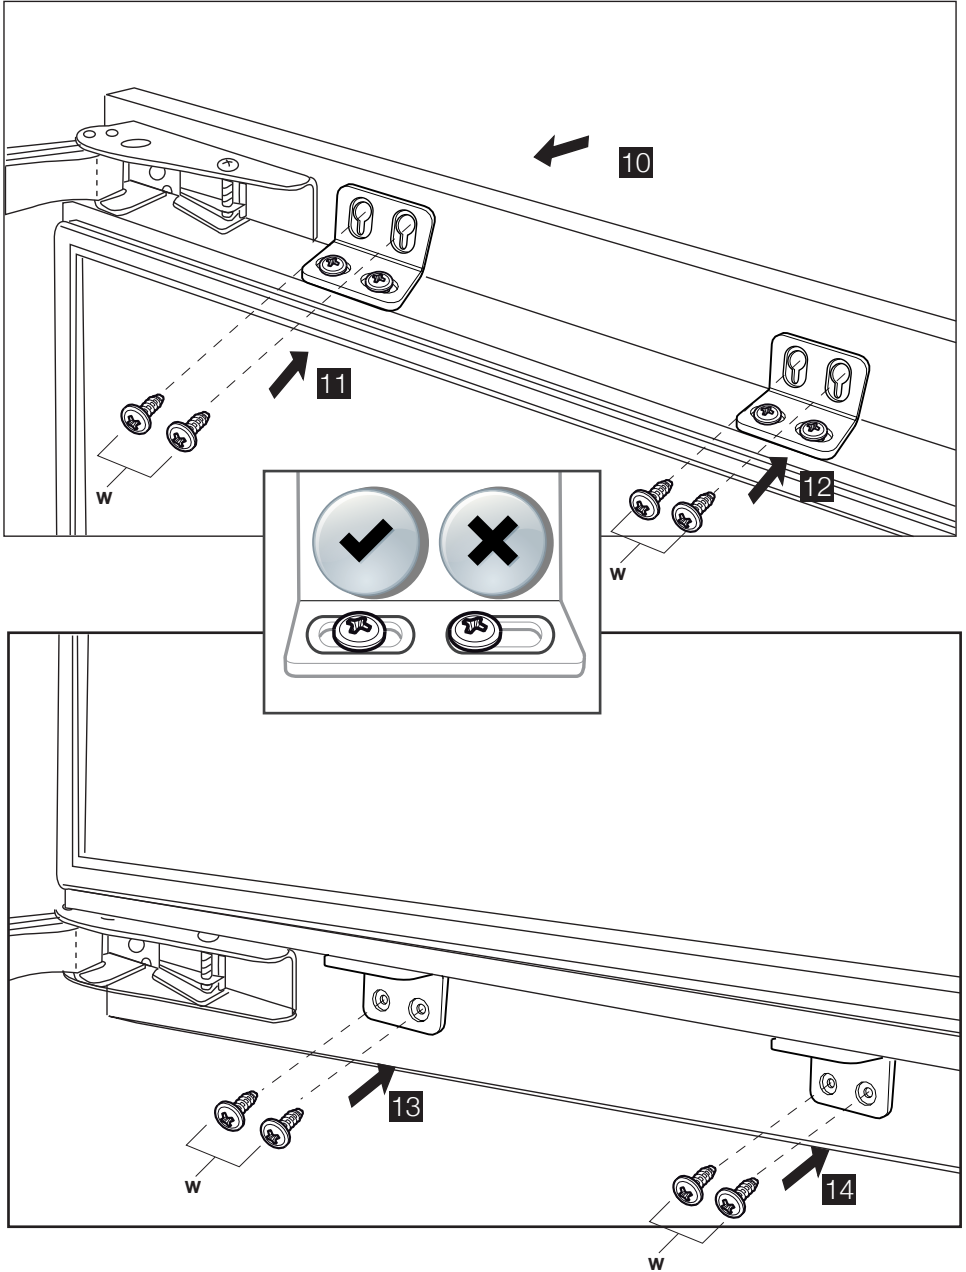

Hinweis: Installationsschritt 2: Die Schrauben zum Fixieren des Kunststoffteils sollten nicht zu fest angezogen werden, da sich das Kunststoffteil ansonsten nach links oder rechts verschieben kann.

Top view E = 1,5 mm is recommended.

Üst görünüş E = 1,5 mm tavsiye edilir.

Ansicht von oben E = 1,5 mm empfohlen

Ön görünüş

Front view

Ansicht von vorne

Not:

1. Bu ölçüler ürün kapısı sağdan menteşeli durum için geçerlidir.
2. Kapı açma yönü değiştirildiğinde bu sayfanın ayna görüntüsü dikkate alınmalıdır.

Note:

1. These dimensions are valid for products, which are hinged on right hand side.
2. When door opening direction is reversed, mirror image of this instruction should be considered. That is, dimensions should be considered for opposite sides.

Hinweis:

1. Diese Abmessungen gelten für Produkte mit dem Scharnier auf der rechten Seite.
2. Bei umgekehrtem Türanschlag sollten die Schritte entsprechend spiegelverkehrt ausgeführt werden. Auch die Anmessungen sollten folglich auf die jeweils andere Seite übertragen werden.