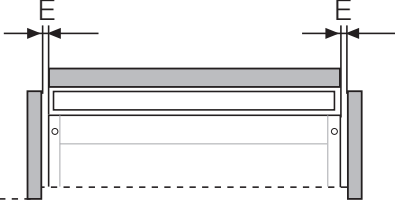

Not: 2 numara ile gösterilen montaj adımında üst bağlantı plastiğini kaydırabilmek için bağlantının yapıldığı vidaları tam sıkmayınız.

Note: Installation step for 2, screws for connecting top plastic rpart should not be screwed very hard, because of moving the plastic part easily left or right side.

Hinweis: Installationsschritt 2: Die Schrauben zum Fixieren des Kunststoffteils sollten nicht zu fest angezogen werden, da sich das Kunststoffteil ansonsten nach links oder rechts verschieben kann.

Top view E = 1,5 mm is recommended.

Üst görünüş E = 1,5 mm tavsiye edilir.

Ansicht von oben E = 1,5 mm empfohlen

Ön görünüş

Front view

Ansicht von vorne

Not:

1. Bu ölçüler ürün kapısı sağdan menteşeli durum için geçerlidir.
2. Kapı açma yönü değiştirildiğinde bu sayfanın ayna görüntüsü dikkate alınmalıdır.

Note:

1. These dimensions are valid for products, which are hinged on right hand side.
2. When door opening direction is reversed, mirror image of this instruction should be considered. That is, dimensions should be considered for opposite sides.