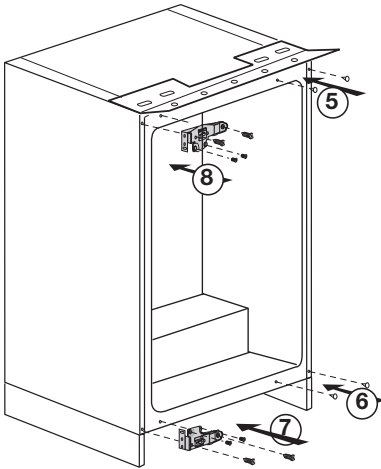

Hinweis: Installationsschritt 2: Die Schrauben zum Fixieren des Kunststoffteils sollten nicht zu fest angezogen werden, da sich das Kunststoffteil ansonsten nach links oder rechts verschieben kann.

Top view E = 1,5 mm is recommended.

Note:

1. These dimensions are valid for products, which are hinged on right hand side.
2. When door opening direction is reversed, mirror image of this instruction should be considered. That is, dimensions should be considered for opposite sides.

Hinweis:

1. Diese Abmessungen gelten für Produkte mit dem Scharnier auf der rechten Seite.
2. Bei umgekehrtem Türanschlag sollten die Schritte entsprechend spiegelverkehrt ausgeführt werden. Auch die Anmessungen sollten folglich auf die jeweils andere Seite übertragen werden.