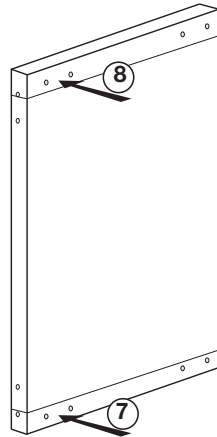

A (mm)	820 - 870 mm
C (mm)	100 - 150 mm

Note

- 1) Height of the product can be adjusted by the help of adjustable feet (front and back) to fit the furniture niche height (B).
- 2) Do not operate this appliance until it has been installed in the furniture.

Hinweis: Installationsschritt 2: Die Schrauben zum Fixieren des Kunststoffteils sollten nicht zu fest angezogen werden, da sich das Kunststoffteil ansonsten nach links oder rechts verschieben kann.

Top view E = 1,5 mm is recommended.

Note:

1. These dimensions are valid for products, which are hinged on right hand side.
2. When door opening direction is reversed, mirror image of this instruction should be considered. That is, dimensions should be considered for opposite sides.

Hinweis:

1. Diese Abmessungen gelten für Produkte mit dem Scharnier auf der rechten Seite.
2. Bei umgekehrtem Türanschlag sollten die Schritte entsprechend spiegelverkehrt ausgeführt werden. Auch die Anmessungen sollten folglich auf die jeweils andere Seite übertragen werden.