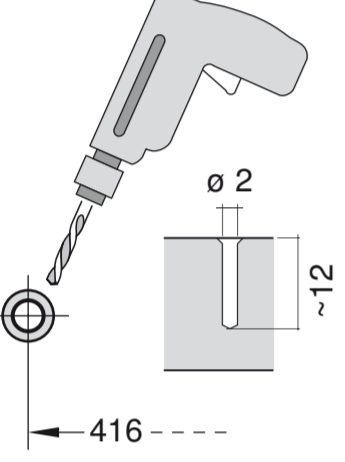

1

2a

2b

3

nicht einklemmen
do not pinch
ne pas coincer
No doblar

4

verspannen
brace
calar verticalment
Enrasar

5

6

7

8

c =	d =
650 mm	≥ 30 mm
660 mm	≥ 20 mm
670 mm	≥ 10 mm
680 - 725 mm	≥ 0 mm

8

9

Scheibe entfernen
remove disc
enlever le disque
Eliminar Disco

min. ø 18 mm

max. 10 Nm

26 27 28 29

26.4 mm 20.9 mm (G 3/4") (G 1/2")

min. 10 mm

0,05 - 1 MPa (0.5 - 10 bar) max. 60 °C

5m

EU *) Mat.-Nr. 12022522