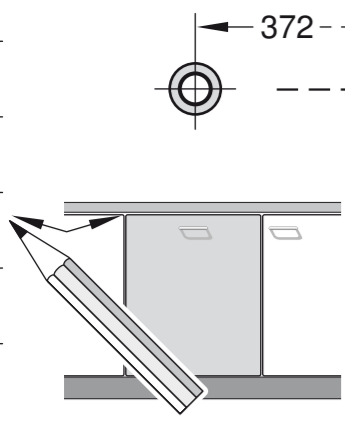

1

2a

2b

3

nicht einklemmen
do not pinch
ne pas coincer
No doblar

4

verspannen
brace
calar verticalment
Enrasar

5

6

7

8

c =	d =
650 mm	≥ 30 mm
660 mm	≥ 20 mm
670 mm	≥ 10 mm
680 - 725 mm	≥ 0 mm

8

9

Scheibe entfernen
remove disc
enlever le disque
Eliminar Disco

min. ø 18 mm

max. 10 Nm

26 27 28 29

26.4 mm 20.9 mm (G 3/4") (G 1/2")

min. 10 mm

0,05 - 1 MPa (0.5 - 10 bar) max. 60 °C

5m

EU *) Mat.-Nr. 12022522