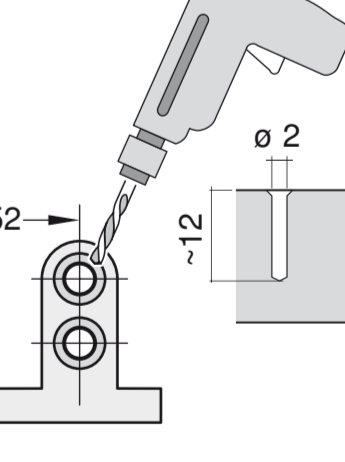

1

2a

2b

3

nicht einklemmen
do not pinch
ne pas coincer
No doblar

4

verspannen
brace
calar verticalment
Enrasar

5

6

7

8

c =	d =
650 mm	≥ 30 mm
660 mm	≥ 20 mm
670 mm	≥ 10 mm
680 - 725 mm	≥ 0 mm

8

9

Scheibe entfernen
remove disc
enlever le disque
Eliminar Disco

min. ø 18 mm

max. 10 Nm

26 27 28 29

26.4 mm 20.9 mm (G 3/4") (G 1/2")

min. 10 mm

0,05 - 1 MPa (0.5 - 10 bar) max. 60 °C

5m

EU *) Mat.-Nr. 12022522