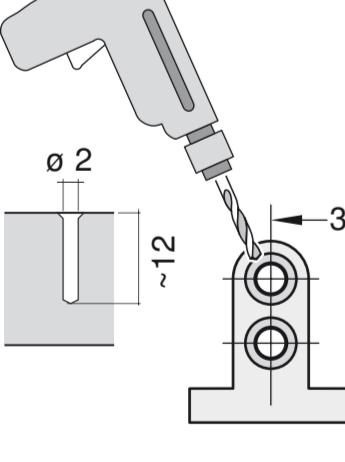

1

2a

2b

3

nicht einklemmen
do not pinch
ne pas coincer
No doblar

4

verspannen
brace
calar verticalment
Enrasar

5

6

7

8

c =	d =
650 mm	≥ 30 mm
660 mm	≥ 20 mm
670 mm	≥ 10 mm
680 - 725 mm	≥ 0 mm

8

9

Scheibe entfernen
remove disc
enlever le disque
Eliminar Disco

min. ø 18 mm

max. 10 Nm

26 27 28 29

26.4 mm 20.9 mm (G 3/4") (G 1/2")

min. 10 mm

0,05 - 1 MPa (0.5 - 10 bar) max. 60 °C

5m

EU *) Mat.-Nr. 12022522