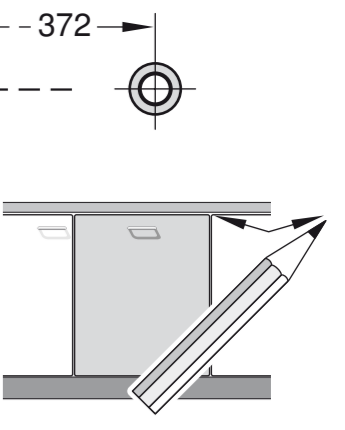

1

2a

2b

3

nicht einklemmen
do not pinch
ne pas coincer
No doblar

4

verspannen
brace
calar verticalment
Enrasar

5

6

7

8

c =	d =
650 mm	≥ 30 mm
660 mm	≥ 20 mm
670 mm	≥ 10 mm
680 - 725 mm	≥ 0 mm

8

9

Scheibe entfernen
remove disc
enlever le disque
Eliminar Disco

min. ø 18 mm

max. 10 Nm

26 27 28 29

26.4 mm 20.9 mm (G 3/4") (G 1/2")

min. 10 mm

0,05 - 1 MPa (0.5 - 10 bar) max. 60 °C

5m

EU *) Mat.-Nr. 12022522