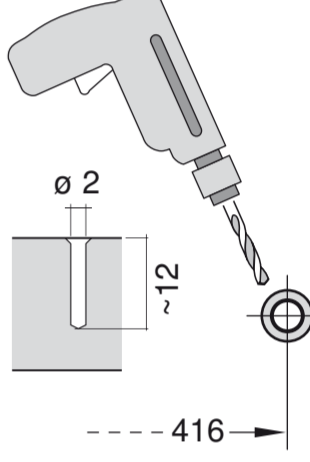

1

2a

2b

3

nicht einklemmen
do not pinch
ne pas coincer
No doblar

4

verspannen
brace
calar verticalment
Enrasar

5

6

7

8

c =	d =
650 mm	≥ 30 mm
660 mm	≥ 20 mm
670 mm	≥ 10 mm
680 - 725 mm	≥ 0 mm

8

9

Scheibe entfernen
remove disc
enlever le disque
Eliminar Disco

min. ø 18 mm

max. 10 Nm

26 27 28 29

26.4 mm 20.9 mm (G 3/4") (G 1/2")

min. 10 mm

0,05 - 1 MPa (0.5 - 10 bar) max. 60 °C

5m

EU *) Mat.-Nr. 12022522