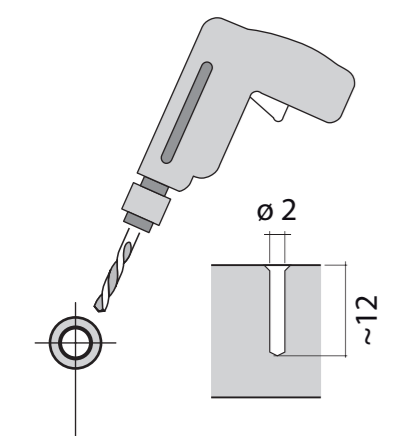

GV 64x.B Voll-H - 81,5 cm - k.SW 9001 881 830 (0310)

566