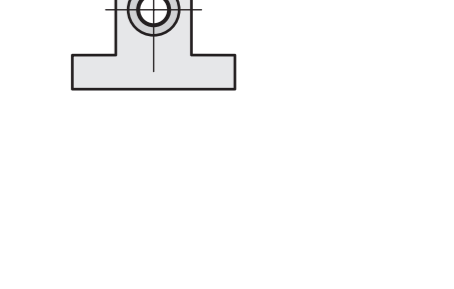

GV 64x.B Voll-H - 81,5 cm - k.SW 9001 881 830 (0310)

566

GB

502

566

521

1. **ru** Инструкция по монтажу
   *) Инструкция в сервисном центре
2. **ukr** Інструкція з монтажу
   *) Можна отримати через сервісну службу
3. **ky** Инструкция по монтажу
   *) Инструкция в сервисном центре
4. **uz** O'rnatish yo'riqlomasi
   *) mijozlarga xizmat ko'rsatish markazida mavjud
5. **tg** Ҷамъномаи роҳнамои сохтани
   *) Ҷамъномаи роҳнамои сохтани
6. **az** Rəhovətdəyə zə montaj
   *) rəhovətdəyə zə montaj
7. **fa** راهنمای نصب
   *) در مراکز خدمات مشتریان موجود است
8. **tr** Kurulum Kılavuzu
   *) Müşteri Hizmetleri Merkezi'den alınabilir
9. **ko** 설치 설명서
   *) 고객서비스 센터에서 구입 가능
10. **zh** 安裝說明書
    *) 可向售後服務站索取

502

566

521