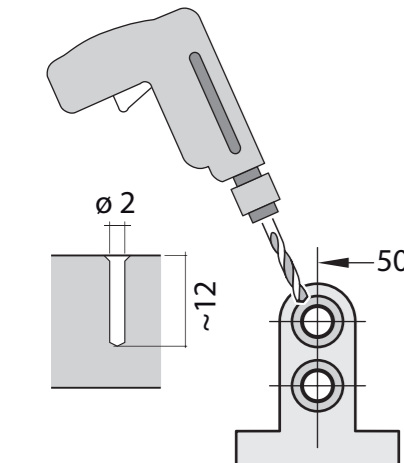

502

566

521

1. **ru** Инструкция по монтажу
   *) Инструкция в сервисном центре
2. **ukr** Інструкція з монтажу
   *) Можна отримати через сервісну службу
3. **ky** Инструкция по монтажу
   *) Инструкция в сервисном центре
4. **uz** O'rnatish yo'riqlomasi
   *) mijozlarga xizmat ko'rsatish markazida mavjud
5. **tg** Ҷамъномаи роҳнамои сохтани
   *) Ҷамъномаи роҳнамои сохтани
6. **az** Rəhovətdəyə zə montaj
   *) rəhovətdəyə zə montaj
7. **fa** راهنمای نصب
   *) در مراکز خدمات مشتریان موجود است
8. **tr** Kurulum Kılavuzu
   *) Müşteri Hizmetleri Merkezi'den alınabilir
9. **ko** 설치 설명서
   *) 고객서비스 센터에서 구입 가능
10. **zh** 安裝說明書
    *) 可向售後服務站索取