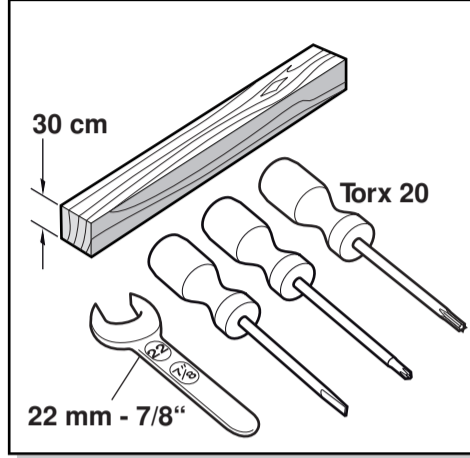

1. de Montageanleitung
   Standgerät
2. en Installation instructions
   Free-standing appliance
3. fr Notice de montage
   Appareil indépendant
4. it Istruzioni per il montaggio
   Apparecchio indipendente
5. nl Montagehandleiding
   Vrijstaand apparaat
6. da Monteringsvejledning
   Gulvmodel
7. no Monteringsanvisning
   Frittstående apparat
8. sv Monteringsanvisning
   Fristående apparat
9. fi Asennusohjeet
   Vapaasti sijoitettava laite
10. es Instrucciones de montaje
    Aparato de libre instalación
11. pt Instruções de montagem
    Aparelho Solo
12. el Οδηγίες τοποθέτησης
    Ανεξάρτητη συσκευή
13. tr Montaj kılavuzu
    Solo cihaz
14. et Paigaldusjuhend
    Eraldiseisev seade

1. cs Montážní návod
   Volně stojící spotřebič
2. pl Instrukcja montażu
   Urządzenie wolnostojące
3. hu Szerelési útmutató
   Magánálló készülék
4. ru Инструкция по монтажу
   Напольный прибор
5. ro Instrucțiunea de montaj
   Aparat independent
6. sk Návod na montáž
   Voľne stojací spotrebič
7. sl Navodilo za montažo
   Samostojna naprava
8. lt Montavimo instrukcija
   Pastatomas prietaisas
9. lv Montāžas pamācība
   Brīvi stāvoša ierīce
10. kk Орнату жөнүндө нускаулар
    Едендік құрылғы
11. uk Інструкція з монтажу
    Підлоговий прилад
12. uz Yig'ish qo'llanmasi
    Mustahkam o'rnatilgan asbob
13. ar إرشادات التركيب
    جهاز للنصب المنفرد
14. fa راهنمای مونتاژ
    دستگاه استاندارد
15. he הוראות הרכבה
    מכשיר ניצב

8001167188 (0010)