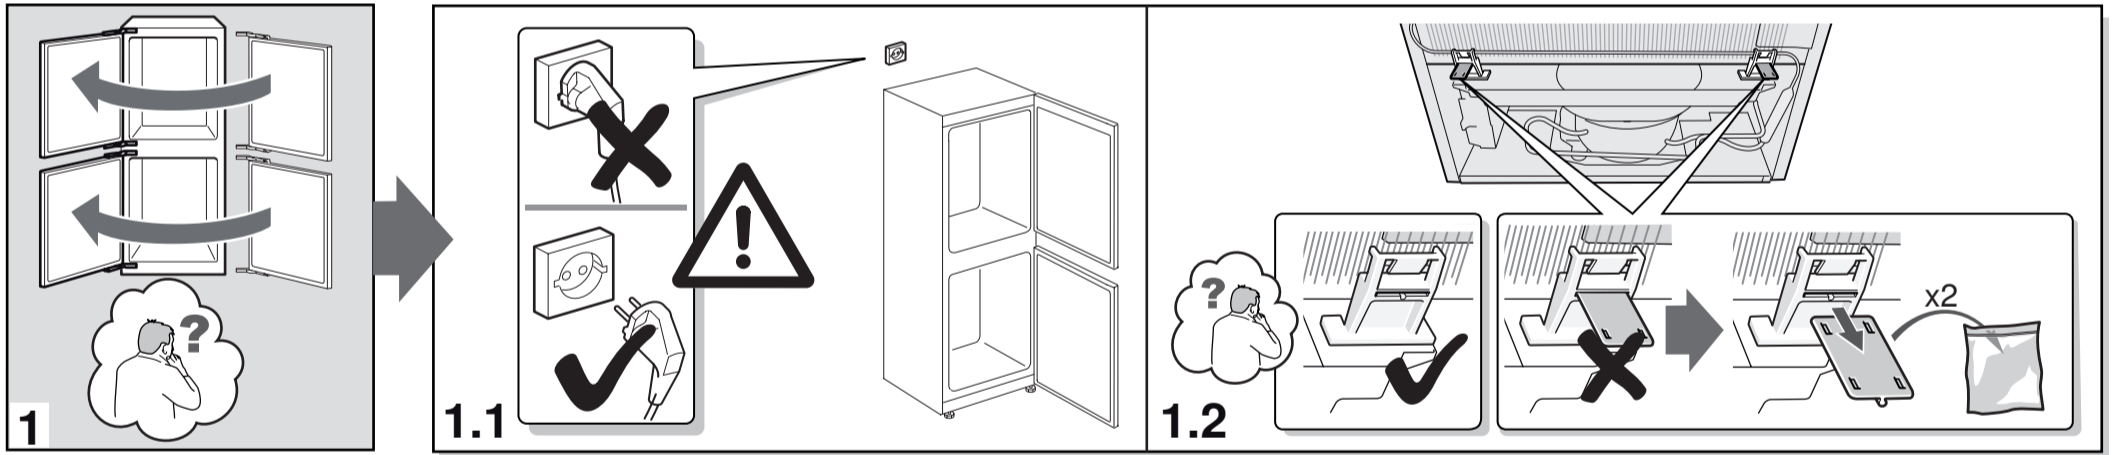

1. de Montageanleitung
   Standgerät
2. en Installation instructions
   Free-standing appliance
3. fr Notice de montage
   Appareil indépendant
4. it Istruzioni per il montaggio
   Apparecchio indipendente
5. nl Montagehandleiding
   Vrijstaand apparaat
6. da Monteringsvejledning
   Gulvmodel
7. no Monteringsanvisning
   Frittstående apparat
8. sv Monteringsanvisning
   Fristående apparat
9. fi Asennusohjeet
   Vapaasti sijoitettava laite
10. es Instrucciones de montaje
    Aparato de libre instalación
11. pt Instruções de montagem
    Aparelho Solo
12. el Οδηγίες τοποθέτησης
    Ανεξάρτητη συσκευή
13. tr Montaj kılavuzu
    Solo cihaz
14. et Paigaldusjuhend
    Eraldiseisev seade

1. cs Montážní návod
   Volně stojící spotřebič
2. pl Instrukcja montażu
   Urządzenie wolnostojące
3. hu Szerelési útmutató
   Magánálló készülék
4. ru Инструкция по монтажу
   Напольный прибор
5. ro Instrucțiunea de montaj
   Aparat independent
6. sk Návod na montáž
   Voľne stojací spotrebič
7. sl Navodilo za montažo
   Samostojna naprava
8. lt Montavimo instrukcija
   Pastatomas prietaisas
9. lv Montāžas pamācība
   Brīvi stāvoša ierīce
10. kk Орнату жөнүндө нускаулар
    Едендік құрылғы
11. uk Інструкція з монтажу
    Підлоговий прилад
12. uz Yig'ish qo'llanmasi
    Mustahkam o'rnatilgan asbob
13. ar إرشادات التركيب
    جهاز للنصب المنفرد
14. fa راهنمای مونتاژ
    دستگاه استاندارد
15. he הוראות הרכבה
    מכשיר ניצב

8001167188 (0010)