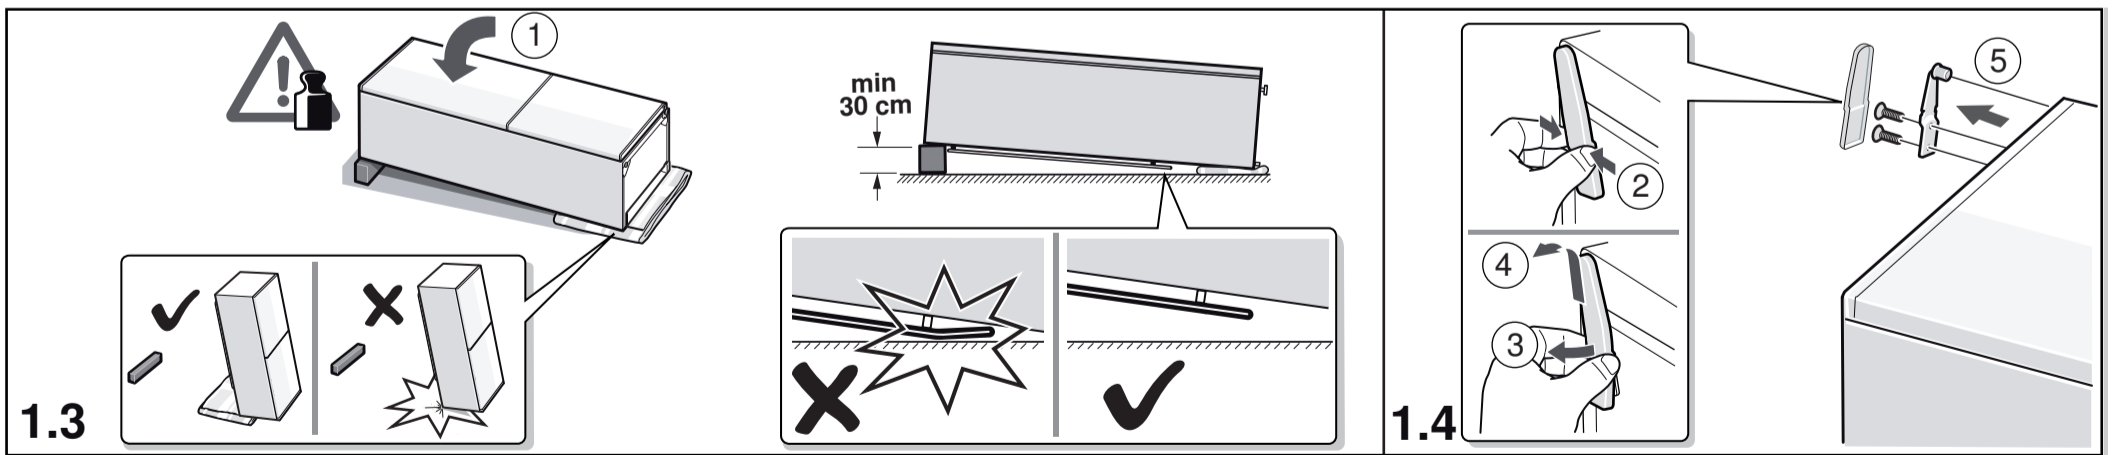

1. de Montageanleitung
   Standgerät
2. en Installation instructions
   Free-standing appliance
3. fr Notice de montage
   Appareil indépendant
4. it Istruzioni per il montaggio
   Apparecchio indipendente
5. nl Montagehandleiding
   Vrijstaand apparaat
6. da Monteringsvejledning
   Gulvmodel
7. no Monteringsanvisning
   Frittstående apparat
8. sv Monteringsanvisning
   Fristående apparat
9. fi Asennusohjeet
   Vapaasti sijoitettava laite
10. es Instrucciones de montaje
    Aparato de libre instalación
11. pt Instruções de montagem
    Aparelho Solo
12. el Οδηγίες τοποθέτησης
    Ανεξάρτητη συσκευή
13. tr Montaj kılavuzu
    Solo cihaz
14. et Paigaldusjuhend
    Eraldiseisev seade

1. cs Montážní návod
   Volně stojící spotřebič
2. pl Instrukcja montażu
   Urządzenie wolnostojące
3. hu Szerelési útmutató
   Magánálló készülék
4. ru Инструкция по монтажу
   Напольный прибор
5. ro Instrucțiunea de montaj
   Aparat independent
6. sk Návod na montáž
   Voľne stojací spotrebič
7. sl Navodilo za montažo
   Samostojna naprava
8. lt Montavimo instrukcija
   Pastatomas prietaisas
9. lv Montāžas pamācība
   Brīvi stāvoša ierīce
10. kk Орнату жөнүндө нускаулар
    Едендік құрылғы
11. uk Інструкція з монтажу
    Підлоговий прилад
12. uz Yig'ish qo'llanmasi
    Mustahkam o'rnatilgan asbob
13. ar إرشادات التركيب
    جهاز للنصب المنفرد
14. fa راهنمای مونتاژ
    دستگاه استاندارد
15. he הוראות הרכבה
    מכשיר ניצב

8001167188 (0010)