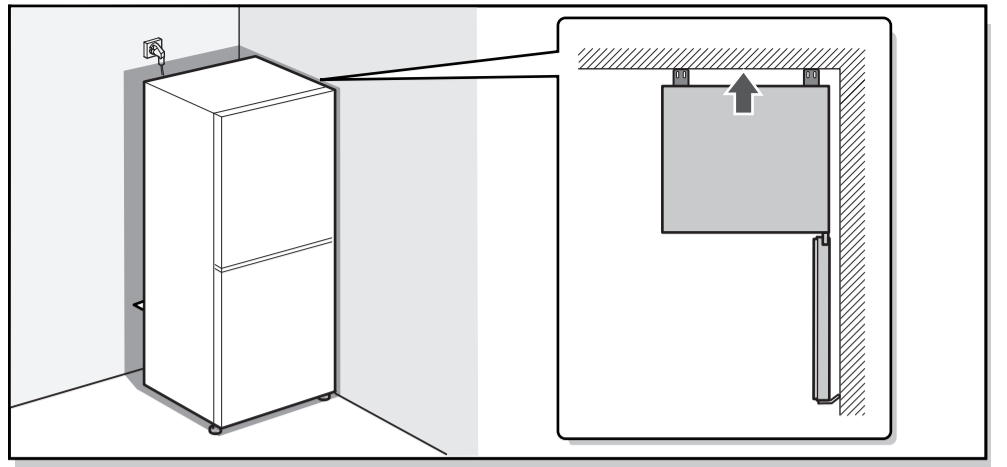

1. de Montageanleitung
   Standgerät
2. en Installation instructions
   Free-standing appliance
3. fr Notice de montage
   Appareil indépendant
4. it Istruzioni per il montaggio
   Apparecchio indipendente
5. nl Montagehandleiding
   Vrijstaand apparaat
6. da Monteringsvejledning
   Gulvmodel
7. no Monteringsanvisning
   Frittstående apparat
8. sv Monteringsanvisning
   Fristående apparat
9. fi Asennusohjeet
   Vapaasti sijoitettava laite
10. es Instrucciones de montaje
    Aparato de libre instalación
11. pt Instruções de montagem
    Aparelho Solo
12. el Οδηγίες τοποθέτησης
    Ανεξάρτητη συσκευή
13. tr Montaj kılavuzu
    Solo cihaz
14. et Paigaldusjuhend
    Eraldiseisev seade

1. cs Montážní návod
   Volně stojící spotřebič
2. pl Instrukcja montażu
   Urządzenie wolnostojące
3. hu Szerelési útmutató
   Magánálló készülék
4. ru Инструкция по монтажу
   Напольный прибор
5. ro Instrucțiunea de montaj
   Aparat independent
6. sk Návod na montáž
   Voľne stojací spotrebič
7. sl Navodilo za montažo
   Samostojna naprava
8. lt Montavimo instrukcija
   Pastatomas prietaisas
9. lv Montāžas pamācība
   Brīvi stāvoša ierīce
10. kk Орнату жөнүндө нускаулар
    Едендік құрылғы
11. uk Інструкція з монтажу
    Підлоговий прилад
12. uz Yig'ish qo'llanmasi
    Mustahkam o'rnatilgan asbob
13. ar إرشادات التركيب
    جهاز للنصب المنفرد
14. fa راهنمای مونتاژ
    دستگاه استاندارد
15. he הוראות הרכבה
    מכשיר ניצב

8001167188 (0010)