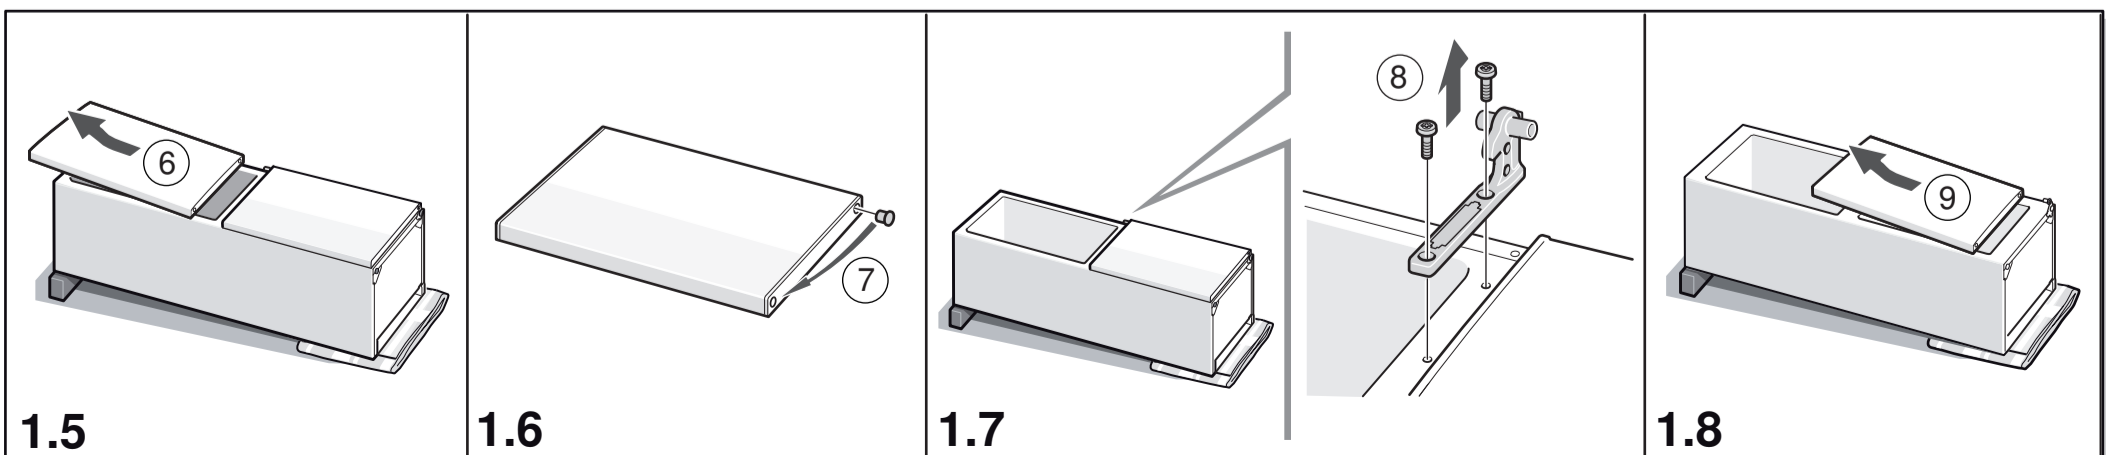

1. de Montageanleitung
   Standgerät
2. en Installation instructions
   Free-standing appliance
3. fr Notice de montage
   Appareil indépendant
4. it Istruzioni per il montaggio
   Apparecchio indipendente
5. nl Montagehandleiding
   Vrijstaand apparaat
6. da Monteringsvejledning
   Gulvmodel
7. no Monteringsanvisning
   Frittstående apparat
8. sv Monteringsanvisning
   Fristående apparat
9. fi Asennusohjeet
   Vapaasti sijoitettava laite
10. es Instrucciones de montaje
    Aparato de libre instalación
11. pt Instruções de montagem
    Aparelho Solo
12. el Οδηγίες τοποθέτησης
    Ανεξάρτητη συσκευή
13. tr Montaj kılavuzu
    Solo cihaz
14. et Paigaldusjuhend
    Eraldiseisev seade

1. cs Montážní návod
   Volně stojící spotřebič
2. pl Instrukcja montażu
   Urządzenie wolnostojące
3. hu Szerelési útmutató
   Magánálló készülék
4. ru Инструкция по монтажу
   Напольный прибор
5. ro Instrucțiunea de montaj
   Aparat independent
6. sk Návod na montáž
   Voľne stojací spotrebič
7. sl Navodilo za montažo
   Samostojna naprava
8. lt Montavimo instrukcija
   Pastatomas prietaisas
9. lv Montāžas pamācība
   Brīvi stāvoša ierīce
10. kk Орнату жөнүндө нускаулар
    Едендік құрылғы
11. uk Інструкція з монтажу
    Підлоговий прилад
12. uz Yig'ish qo'llanmasi
    Mustahkam o'rnatilgan asbob
13. ar إرشادات التركيب
    جهاز للنصب المنفرد
14. fa راهنمای مونتاژ
    دستگاه استاندارد
15. he הוראות הרכבה
    מכשיר ניצב

8001167188 (0010)