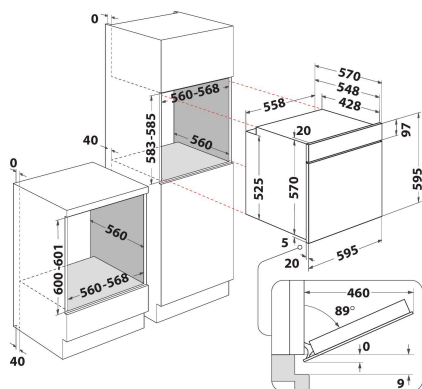

Whirlpool

SENSING THE DIFFERENCE

GLAVNE KARAKTERISTIKE

Grupa proizvoda	Rerna
Komercijalni kod	OMSR58CU1SX
Glavna boja proizvoda	Inox
Tip proizvoda	Ugrađen
Tip kontrole	Elektronski
Tip kontrolnih postavki	-
Da li su kontrole kuvanja na pločama integrisane?	Ne
Koja vrsta ploča za kuvanje se može kontrolisati?	-
Automatski programi	Da
Current (A)	13
Napon (V)	220-240
Frekvencija (Hz)	50/60
Dužina kabla za napajanje električnom energijom (cm)	100
Tip utikača	Ne
Dubina sa vratima otvorenim 90 stepena (mm)	-
Visina proizvoda	595
Širina proizvoda	595
Dubina proizvoda	551
Minimalna visina niše	0
Minimalna širina niše	0
Dubina niše	0
Neto težina (kg)	26.9
Korisna zapremina (udubljenja)	71
Integrisan sistem za prečišćavanje	Katalitički delimičan
Rešetke udubljenja	1
Posude	2