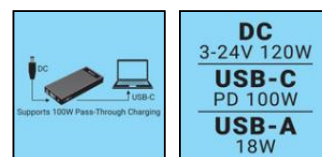

420-88

EAN:

Eksterna baterija 30000 AlwaysOn DC+PD je izuzetno jaka eksterna baterija koja može da puni 2 velika laptopa istovremeno. Njena dva PD/DC priključka, svaki sa kapacitetom od 100 W (čak i do 120W za DC), znače optimalnu snagu u pokretu ili kao rezervu u slučaju nestanka struje. Osim toga, tu je snažan QC 3.0 USB-A port, sa 18 W. Digitalni displej u boji na prednjoj ploči daje trenutni pregled stanja napunjenosti i kapaciteta baterije. Brzo punjenje eksterne baterije za manje od 90 min. Opciona funkcija AlwaysOn omogućuje punjenje proizvoda sa niskom potrošnjom energije bez funkcije automatskog isključivanja koja isključuje eksternu bateriju.

 Više informacija:
 www.sandberg.world

Sandberg Powerbank 30000 AlwaysOn DC+PD

Specifikacije

Li-ion Battery capacity: 21.6V/5000mAh/108Wh (3.6V/30000mAh/108Wh)
Battery type: Lithium-Ion
USB-C IN/OUT: 5V/3A, 9V/3A, 12V/3A, 15V/3A, 20V/5A PD100W Max, PPS
DC IN: 5V/5A - 24V/5A 120W Max
DC OUT: 3V/5A - 25V/4.8A (120W Max).
DC OUT Voltage can be set stepwise in 0.1V steps
USB-A OUT: 5V/3V, 9V/2A, 12V/1.5A (QC3.0 18W Max)
Total max output all 3 ports simultaneously: 200W balanced load.
Supports Pass-Through Charging: Yes. While DC is input, USB-C & USB-A can do output at the same time.
Recharge time: 85 minutes by 100W USB-C PD charger
Capacity and charge status display
Case: ABS+PC fire-proof
Polarity is Plus on center