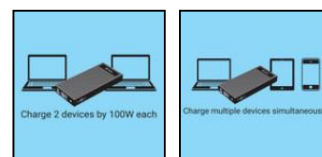

Posetite nas i uživajte u ekskluzivnom iskustvu pametne kupovine klikom na link:

<https://tehnoteka.rs/p/sandberg-power-bank-alwayson-420-88-30000mah-akcija-cena/>

Powerbank 30000 AlwaysOn DC+PD

Artikl br.:

420-88

EAN:

Eksterna baterija 30000 AlwaysOn DC+PD je izuzetno jaka eksterna baterija koja može da puni 2 velika laptopa istovremeno. Njena dva PD/DC priključka, svaki sa kapacitetom od 100 W (čak i do 120W za DC), znače optimalnu snagu u pokretu ili kao rezervu u slučaju nestanka struje. Osim toga, tu je snažan QC 3.0 USB-A port, sa 18 W. Digitalni displej u boji na prednjoj ploči daje trenutni pregled stanja napunjenosti i kapaciteta baterije. Brzo punjenje eksterne baterije za manje od 90 min. Opciona funkcija AlwaysOn omogućuje punjenje proizvoda sa niskom potrošnjom energije bez funkcije automatskog isključivanja koja isključuje eksternu bateriju.

 Više informacija:
 www.sandberg.world

Sandberg Powerbank 30000 AlwaysOn DC+PD

Specifikacije

Li-ion Battery capacity: 21.6V/5000mAh/108Wh (3.6V/30000mAh/108Wh)
Battery type: Lithium-Ion
USB-C IN/OUT: 5V/3A, 9V/3A, 12V/3A, 15V/3A, 20V/5A PD100W Max, PPS
DC IN: 5V/5A - 24V/5A 120W Max
DC OUT: 3V/5A - 25V/4.8A (120W Max).
DC OUT Voltage can be set stepwise in 0.1V steps
USB-A OUT: 5V/3V, 9V/2A, 12V/1.5A (QC3.0 18W Max)
Total max output all 3 ports simultaneously: 200W balanced load.
Supports Pass-Through Charging: Yes. While DC is input, USB-C & USB-A can do output at the same time.
Recharge time: 85 minutes by 100W USB-C PD charger
Capacity and charge status display
Case: ABS+PC fire-proof
Polarity is Plus on center