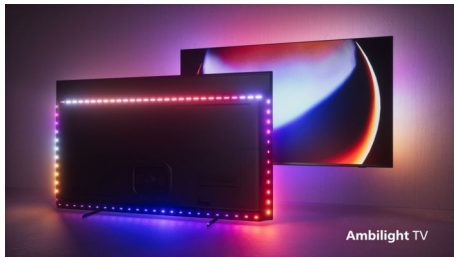

### 4-strani Ambilight

Uz Ambilight, neverovatno iskustvo gledanja Philips MiniLED televizora postaje još LED svetla sa sve četiri strane televizora svetle i menjaju boje u savršenoj harmoniji sa akcijom na ekranu ili muzikom. Doživljaj je toliko topao i sveobuhvatajući da ćete se zapitati kako ste uživali u televiziji bez toga.