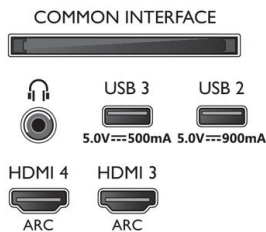

Connections

Side