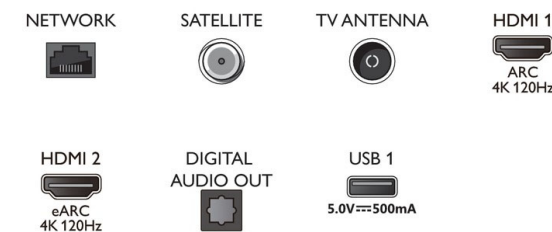

Bottom

Datum izlaska 2022-12-14

Verzija: 6.2.1

12 NC: 8670 001 82698
EAN: 87 18863 03440 8

© 2022 Koninklijke Philips N.V.
Sva prava zadržana.

Specifikacije su podložne promeni bez prethodnog obaveštenja. Trgovačke marke su vlasništvo kompanije Koninklijke Philips N.V. ili njihovih vlasnika.

www.philips.com

- Elektronski TV vodič i stvarna vidljivost (do 8 dana) zavise od zemlje i operatera.
- Ponuda Android aplikacija razlikuje se u zavisnosti od zemlje. Dodatne informacije potražite u lokalnoj Google Play prodavnici.
- Televizor podržava DVB prijem za emitovanje besplatnih kanala. Specifični DVB operateri nisu podržani. Ažurna lista nalazi se u odeljku sa najčešćim pitanjima na Philips veb lokaciji za podršku. Za neke operatere su potrebni modul uslovnog pristupa i pretplata. Obratite se operateru da biste dobili više informacija.
- Aplikacija Philips TV Remote i povezane funkcije razlikuju se u zavisnosti od modela televizora, operatera i zemlje, kao i od modela i operativnog sistema pametnog uređaja. Više informacija potražite na: www.philips.com/TVRemoteapp.
- USB snimanje je dostupno samo za digitalne kanale, snimci mogu da imaju zaštitu od emitovanja (CI+). Mogu da se primenjuju ograničenja u vezi sa zemljom i kanalom.
- Ovaj televizor sadrži olovo samo na određenim delovima ili komponentama gde ne postoje tehnološke alternative u skladu sa postojećim klauzulama izuzimanja prema RoHS direktivi.
- Veličina memorije (fleš): 16 G, stvarni dostupan prostor na disku može da se razlikuje (u zavisnosti od npr. (unapred) instaliranih aplikacija, instaliranog operativnog sistema itd.)
- Google Assistant je dostupan na Philips Android TV uređajima sa verzijom operativnog sistema Android O (8) ili novijom. Google Assistant je dostupan na određenim jezicima i u određenim zemljama.
- Amazon Prime je dostupan na određenim jezicima i u određenim zemljama.
- Amazon, Alexa i svi povezani logotipi su zaštićeni žigovi kompanije Amazon.com, Inc. ili njenih povezanih društava. Amazon Alexa je dostupna na određenim jezicima i u određenim zemljama.
- Potrebna je Netflix pretplata. Podleže uslovima na <https://www.netflix.com>
- Potrebna je Disney+ pretplata. Podleže uslovima na <https://www.disneyplus.com> (c) 2020. Disney i njeni poveznici entiteti. Disney+ je dostupan na određenim jezicima i u određenim zemljama.
- Rakuten TV je dostupan na određenim jezicima i u određenim zemljama.