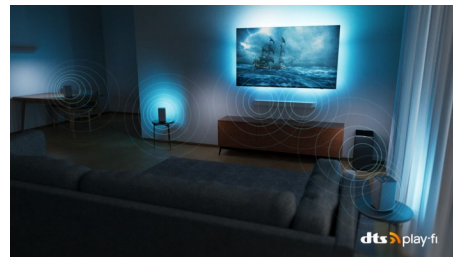

DTS Play-Fi kompatibilnost

Philips bežični kućni audio sistem koji pokreće DTS Play-Fi omogućava povezivanje sa kompatibilnim soundbar zvučnicima i bežičnim zvučnicima za nekoliko sekundi. Slušajte filmove u kuhinji. Reprodukujte muziku bilo gde. Možete čak i da kreirate sistem kućnog bioskopa sa surround zvukom u kojem će Philips televizor biti centralni zvučnik.