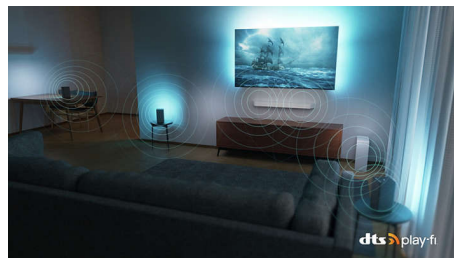

DTS Play-Fi

Odmah po otpakivanju dobijate odličan, jasan zvuk televizora. Ako želite više, Philips Wireless Home System sa tehnologijom DTS Play-Fi omogućava povezivanje sa

kompatibilnim soundbar i bežičnim zvučnicima u domu za nekoliko sekundi. Možete čak i da kreirate sistem kućnog bioskopa sa surround zvukom u kojem će televizor imati ulogu centralnog zvučnika.

Vrhunski gejming

Igrajte bez ograničenja i prepustite se neverovatnoj realističnosti koju pruža OLED! HDMI 2.1, munjevita matična brzina osvežavanja od 120 Hz i izuzetno malo kašnjenje na ulazu izvlače maksimum iz opreme za gejming nove generacije, uz gladak i dinamičan doživljaj igranja i veoma glatko, prirodno kretanje. Ambilight režim za igranje donosi još veće uzbuđenje.

Google TV™

Šta želite da gledate? Google TV objedinjuje filmove, serije i druge sadržaje iz različitih aplikacija i usluga i organizuje ih samo za vas. Dobijaćete predloge na osnovu onoga što volite, a možete čak i da koristite aplikaciju Google TV na telefonu da biste personalizovali listu za gledanje u pokretu.

AI glasovna kontrola

Glasovna kontrola. Google Assistant. Radi sa Alexa.

Podrška za HDR

Podrška za sve glavne HDR formate.