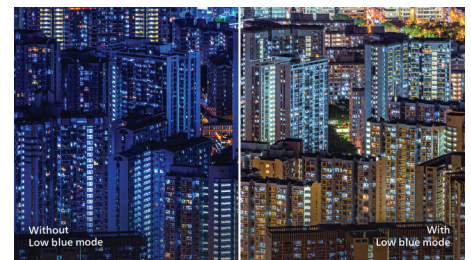

Režim LowBlue

Istraživanja su pokazala da, baš kao što ultraljubičasti zraci mogu da oštete oči, kratkotalasni zraci plavog svetla sa LED ekrana mogu da izazovu oštećenje oka, kao i da vremenom utiču na vid. Napravljen za zdravo korišćenje, režim Philips LowBlue koristi pametnu softversku tehnologiju za smanjivanje količine štetnog, kratkotalasnog plavog svetla.