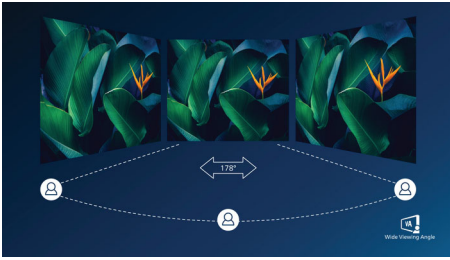

### VA ekran

Philips VA LED ekran koristi naprednu tehnologiju višedomenskog vertikalnog poravnavanja koja daje izuzetno visok statički odnos kontrasta, za izvanredno živopisnu i svetlu sliku. Dok standardne kancelarijske načine primene pokriva sa lakoćom, naročito je pogodan za fotografije, pregledanje veća, filmove, igranje igara i zahtevan grafički rad. Tehnologija optimizovanog upravljanja pikselima daje izuzetno široke uglove gledanja od 178/178 stepeni, što za rezultat ima oštru sliku.