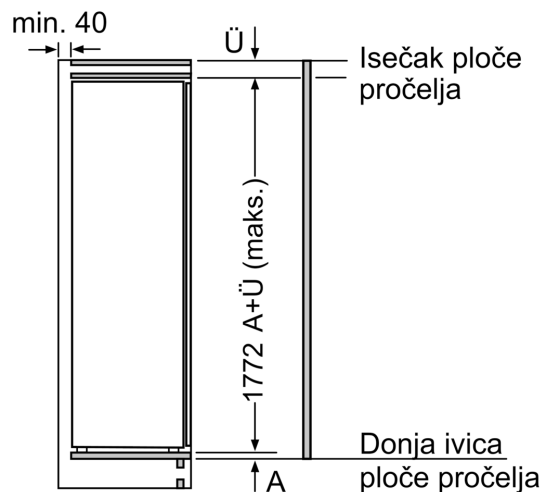

Maksimalna dozvoljena težina prednjih strana uređaja

Postavljene prednje strane uređaja koje prekoračuju dozvoljenu težinu mogu da izazovu oštećenje i dovedu do funkcionalnog oštećenja šarki

Δ : Težina

A: Visina vrata uređaja uključujući šarke u mm

Dimenzije u mm

Mere u milimetrima

Mere u milimetrima

Preporuka, veličina procepa za ravnu šarku

F	R	X
16-19	0-3	2,5
20	0-1	3
	2-3	2,5
21	0-1	3
	2-3	2,5
22	0	4
	1	3,5
	2-3	3

Potrebno je pridržavati se preporučenih veličina procepa kako bi se obezbedilo otvaranje vrata uređaja bez sudaranja i izbegla oštećenja na kuhinjskom nameštaju.