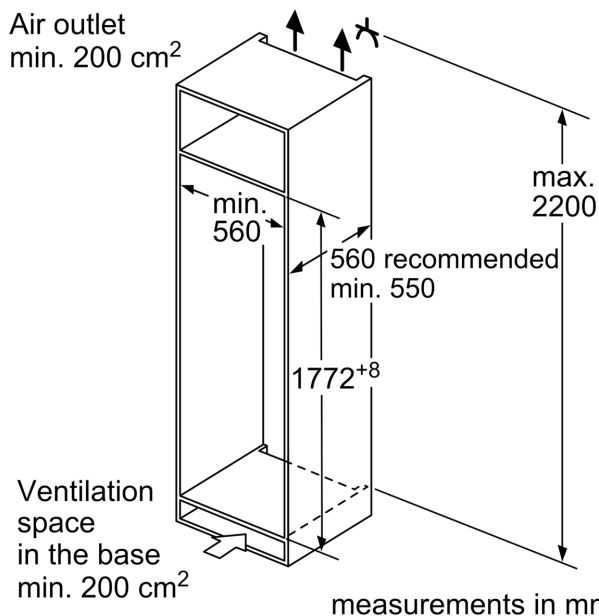

Tehničke informacije

- Napon: 220 - 240 V V
- Klimatska klasa: SN-ST
- Desno otvaranje vrata, promenljivo

Dimenzije

- Ugradne dimenzije (V x Š x D): 177.5 x 56 x 55 cm
- Dimenzije (V x Š x D): 177 x 54 x 55 cm

B: Neamortizovana šarka, prednja strana uređaja u kg

C: Amortizovana šarka, prednja strana uređaja u kg

D: Dodatno moguće opterećenje u kg sa kompletom za teško opterećenje

A	B	C	D
1500-1750	22	22	B+5 / C+5
720-1400	19	19	
A1	15	19	
A2	15	19	

Dimenzije u mm

Mere u milimetrima

Mere u milimetrima

Preporuka, veličina procepa za ravnu šarku

F	R	X
16-19	0-3	2,5
20	0-1	3
	2-3	2,5
21	0-1	3
	2-3	2,5
22	0	4
	1	3,5
	2-3	3

Potrebno je pridržavati se preporučenih veličina procepa kako bi se obezbedilo otvaranje vrata uređaja bez sudaranja i izbegla oštećenja na kuhinjskom nameštaju.