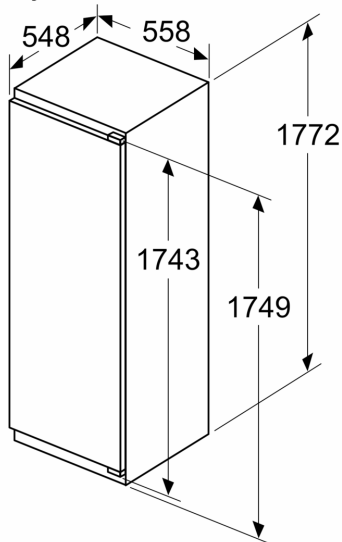

Tehničke informacije

- Napon: 220 - 240 V V
- Klimatska klasa: SN-ST
- Desno otvaranje vrata, promenljivo

Dimenzije

- Ugradne dimenzije (V x Š x D): 177.5 x 56 x 55 cm
- Dimenzije (V x Š x D): 177 x 54 x 55 cm

Maksimalna dozvoljena težina prednjih strana uređaja

Postavljene prednje strane uređaja koje prekoračuju dozvoljenu težinu mogu da izazovu oštećenje i dovedu do funkcionalnog oštećenja šarki

Δ : Težina

A: Visina vrata uređaja uključujući šarke u mm

Dimenzije u mm

Mere u milimetrima

Mere u milimetrima

Preporuka, veličina procepa za ravnu šarku

F	R	X
16-19	0-3	2,5
20	0-1	3
	2-3	2,5
21	0-1	3
	2-3	2,5
22	0	4
	1	3,5
	2-3	3

Potrebno je pridržavati se preporučenih veličina procepa kako bi se obezbedilo otvaranje vrata uređaja bez sudaranja i izbegla oštećenja na kuhinjskom nameštaju.