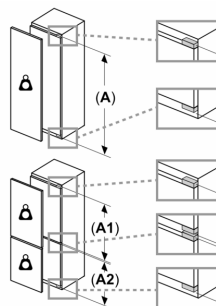

Tehničke informacije

- Napon: 220 - 240 V V
- Klimatska klasa: SN-ST
- Desno otvaranje vrata, promenljivo

Dimenzije

- Ugradne dimenzije (V x Š x D): 177.5 x 56 x 55 cm
- Dimenzije (V x Š x D): 177 x 54 x 55 cm

Pribor

- A**0031, Nosač za jaja, Posudica za kocke od leda
- Procena se zasniva na osnovu standardnog 24-časovnog testa. Stvarna potrošnja zavisi od upotrebe i lokacije uređaja

Osnovne informacije

Serija 4, Ugradni frižider sa odeljkom zamrzivača, 177.5 x 56 cm, Fiksna šarka
KIL82VFE0