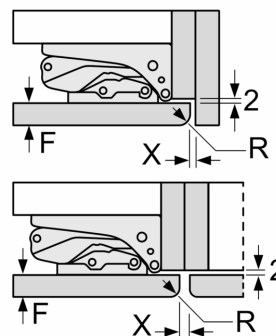

Dimenzije u mm

Mere u milimetrima

Mere u milimetrima

Preporuka, veličina procepa za ravnu šarku

F	R	X
16-19	0-3	2,5
20	0-1	3
	2-3	2,5
21	0-1	3
	2-3	2,5
22	0	4
	1	3,5
	2-3	3

Potrebno je pridržavati se preporučenih veličina procepa kako bi se obezbedilo otvaranje vrata uređaja bez sudaranja i izbegla oštećenja na kuhinjskom nameštaju.