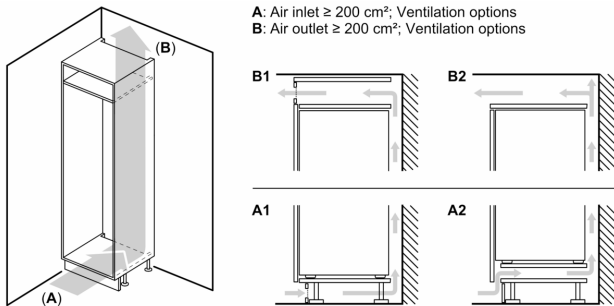

Serija 4, Ugradni frižider sa odeljkom zamrzivača, 177.5 x 56 cm, Fiksna šarka
KIL82VFE0

Maksimalna dozvoljena težina prednjih strana uređaja

Postavljene prednje strane uređaja koje prekoračuju dozvoljenu težinu mogu da izazovu oštećenje i dovedu do funkcionalnog oštećenja šarki

Δ : Težina

A: Visina vrata uređaja uključujući šarke u mm

B: Neamortizovana šarka, prednja strana uređaja u kg

C: Amortizovana šarka, prednja strana uređaja u kg

D: Dodatno moguće opterećenje u kg sa kompletom za teško opterećenje

A	B	C	D
1500-1750	22	22	B+5 / C+5
720-1400	19	19	
A1	15	19	
A2	15	19