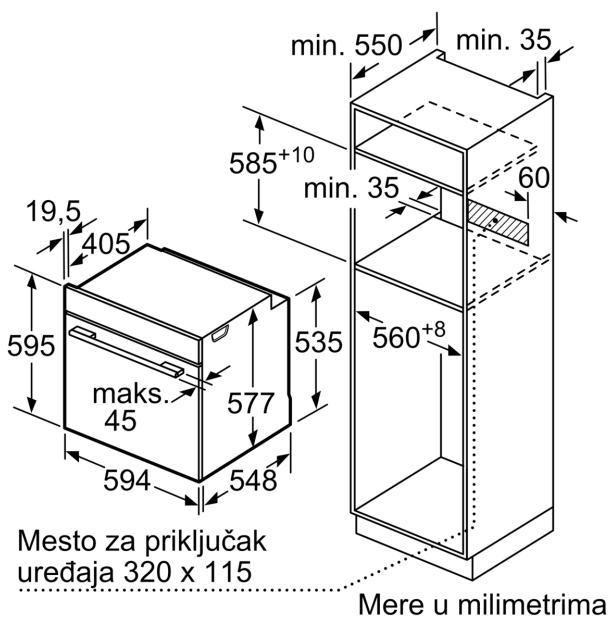

- Potrošnja električne energije po ciklusu u turbo konvencionalnom režimu: 0.69 kWh
- Broj prostora za pečenje: 1 Izvor toplote: električna rerna
- Zapremina: 71 l

Dimenzije:

- Dimenzije (VxŠxD): 595 mm x 594 mm x 548 mm
- Dimenzije niše (VxŠxD): 585 - 595 x 560 - 568 x 550
- „Pogledajte ugradne dimenzije naznačene u dijagramu za ugradnju“

**Serija 8, Ugradna rerna, 60 x 60 cm,
Bela
HBG7741W1**

Ugradnja dva uređaja jedan na drugi
Razmena vazduha

A: Dovod vazduha $\geq 200 \text{ cm}^2$

Mere u milimetrima

If the appliance will be installed underneath a hob, the following worktop thicknesses (including substructure if necessary) must be taken into account.

Hob type	min. worktop thickness	
	fitted	flush
Induction hob	37 mm	38 mm
Full surface Induction hob	47 mm	48 mm
Gas hob	30 mm	38 mm
Electric hob	27 mm	30 mm

Ovaj dokument je originalno proizveden i objavljen od strane proizvođača, brenda Bosch, i preuzet je sa njihove zvanične stranice. S obzirom na ovu činjenicu, Tehnoteka ističe da ne preuzima odgovornost za tačnost, celovitost ili pouzdanost informacija, podataka, mišljenja, saveta ili izjava sadržanih u ovom dokumentu.