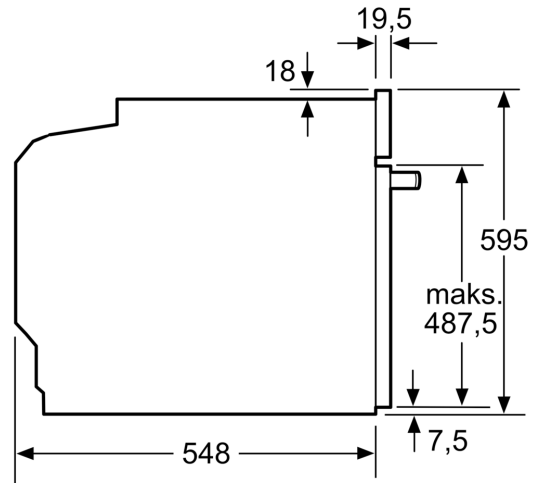

- Potrošnja električne energije po ciklusu u turbo konvencionalnom režimu: 0.69 kWh
- Broj prostora za pečenje: 1 Izvor toplote: električna rerna
- Zapremina: 71 l

Dimenzije:

- Dimenzije (VxŠxD): 595 mm x 594 mm x 548 mm
- Dimenzije niše (VxŠxD): 585 - 595 x 560 - 568 x 550
- „Pogledajte ugradne dimenzije naznačene u dijagramu za ugradnju“

Tehničke informacije:

- Dužina strujnog kabla: 120 cm
- 220 - 240 V
- Priključna snaga: 3.6 kW kW
- Energetska klasa (prema EU br. 65/2014): A+(na skali energetske klase od A+++ do D)
- Potrošnja električne energije po ciklusu u konvencionalnom režimu: 0.87 kWh

**Serija 8, Ugradna rerna, 60 x 60 cm,
Bela
HBG7741W1**

Ugradnja dva uređaja jedan na drugi
Razmena vazduha

A: Dovod vazduha $\geq 200 \text{ cm}^2$

Mere u milimetrima

If the appliance will be installed underneath a hob, the following worktop thicknesses (including substructure if necessary) must be taken into account.

Hob type	min. worktop thickness	
	fitted	flush
Induction hob	37 mm	38 mm
Full surface Induction hob	47 mm	48 mm
Gas hob	30 mm	38 mm
Electric hob	27 mm	30 mm

Ovaj dokument je originalno proizveden i objavljen od strane proizvođača, brenda Bosch, i preuzet je sa njihove zvanične stranice. S obzirom na ovu činjenicu, Tehnoteka ističe da ne preuzima odgovornost za tačnost, celovitost ili pouzdanost informacija, podataka, mišljenja, saveta ili izjava sadržanih u ovom dokumentu.