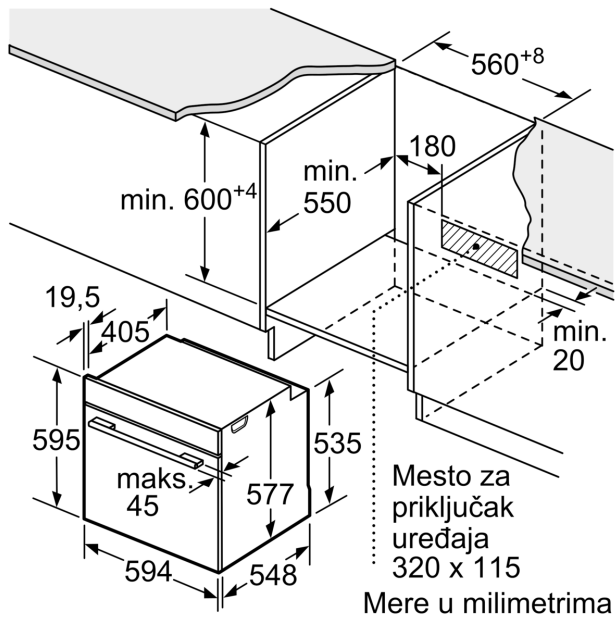

- Potrošnja električne energije po ciklusu u turbo konvencionalnom režimu: 0.69 kWh
- Broj prostora za pečenje: 1 Izvor toplote: električna rerna
- Zapremina: 71 l

Dimenzije:

- Dimenzije (VxŠxD): 595 mm x 594 mm x 548 mm
- Dimenzije niše (VxŠxD): 585 - 595 x 560 - 568 x 550
- „Pogledajte ugradne dimenzije naznačene u dijagramu za ugradnju“

**Serija 8, Ugradna rerna, 60 x 60 cm,
Bela
HBG7741W1**

Ugradnja dva uređaja jedan na drugi
Razmena vazduha

A: Dovod vazduha $\geq 200 \text{ cm}^2$

Mere u milimetrima

If the appliance will be installed underneath a hob, the following worktop thicknesses (including substructure if necessary) must be taken into account.

Hob type	min. worktop thickness	
	fitted	flush
Induction hob	37 mm	38 mm
Full surface Induction hob	47 mm	48 mm
Gas hob	30 mm	38 mm
Electric hob	27 mm	30 mm

Ovaj dokument je originalno proizveden i objavljen od strane proizvođača, brenda Bosch, i preuzet je sa njihove zvanične stranice. S obzirom na ovu činjenicu, Tehnoteka ističe da ne preuzima odgovornost za tačnost, celovitost ili pouzdanost informacija, podataka, mišljenja, saveta ili izjava sadržanih u ovom dokumentu.