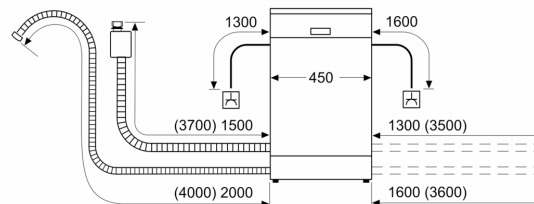

Sigurnost

- AquaStop: Bosch garancija za oštećenja nastala izlivanjem vode – tokom celog radnog veka uređaja.*
- Sistem zaštite čaša
- uključujući levak za sipanje soli
- Uključuje zaštitu od pare za radnu ploču
- Dimenzije aparata (VxŠxD): 81.5 x 44.8 x 55 cm

**Seriya 6, Potpuno ugradna mašina za
pranje sudova, 45 cm
SPV6ZMX17E**

Mere u milimetrima

mere u milimetrima

⌘ utičnica
() vrednosti sa garniturom za produženje

Ovaj dokument je originalno proizveden i objavljen od strane proizvođača, brenda Bosch, i preuzet je sa njihove zvanične stranice. S obzirom na ovu činjenicu, Tehnoteka ističe da ne preuzima odgovornost za tačnost, celovitost ili pouzdanost informacija, podataka, mišljenja, saveta ili izjava sadržanih u ovom dokumentu.