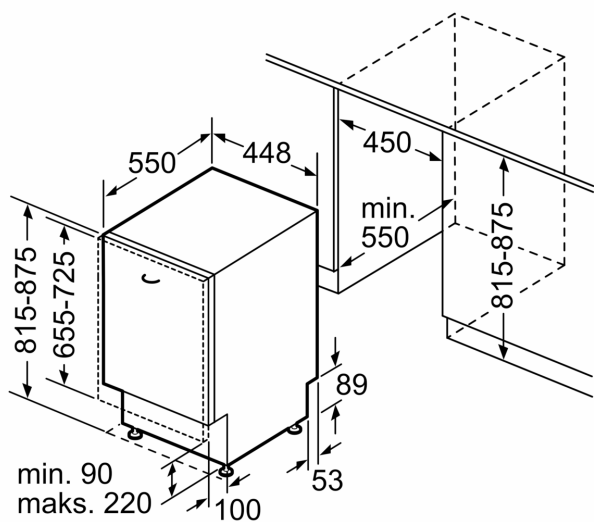

Sigurnost

- AquaStop: Bosch garancija za oštećenja nastala izlivanjem vode – tokom celog radnog veka uređaja.*
- Sistem zaštite čaša
- uključujući levak za sipanje soli
- Uključuje zaštitu od pare za radnu ploču
- Dimenzije aparata (VxŠxD): 81.5 x 44.8 x 55 cm

**Seriya 6, Potpuno ugradna mašina za
pranje sudova, 45 cm
SPV6ZMX17E**

Mere u milimetrima

mere u milimetrima

⌘ utičnica
() vrednosti sa garniturom za produženje

Ovaj dokument je originalno proizveden i objavljen od strane proizvođača, brenda Bosch, i preuzet je sa njihove zvanične stranice. S obzirom na ovu činjenicu, Tehnoteka ističe da ne preuzima odgovornost za tačnost, celovitost ili pouzdanost informacija, podataka, mišljenja, saveta ili izjava sadržanih u ovom dokumentu.