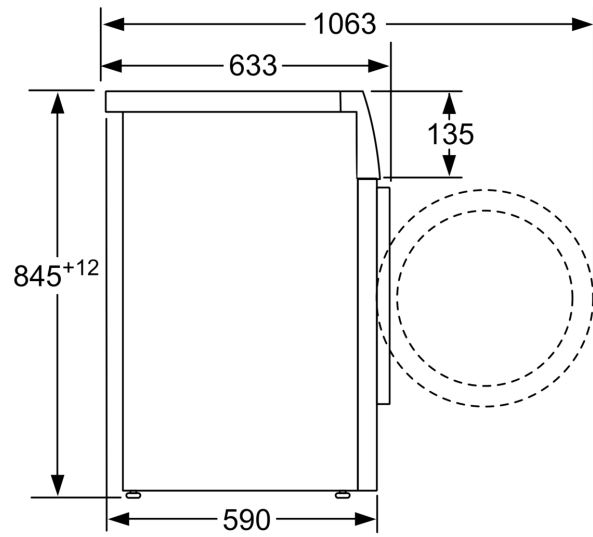

Mere u milimetrima