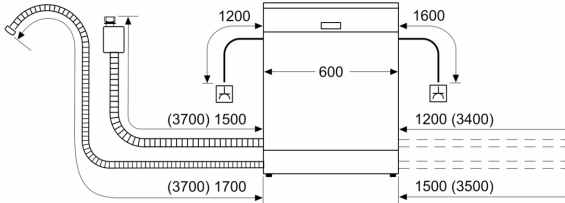

### Sigurnost

- AquaStop: Bosch garancija za oštećenja nastala izlivanjem vode – tokom celog radnog veka uređaja.\*
- Sistem zaštite čaša
- Dimenzije aparata (VxŠxD): 84.5 x 60 x 60 cm

<sup>1</sup> Na skali energetske klase od A do G

## Seriya 2, Samostojeća mašina za pranje sudova, 60 cm, Bela SMS25AW08E

mere u milimetrima

⌘ utičnica  
( ) vrednosti sa garniturom za produženje

Ovaj dokument je originalno proizveden i objavljen od strane proizvođača, brenda Bosch, i preuzet je sa njihove zvanične stranice. S obzirom na ovu činjenicu, Tehnoteka ističe da ne preuzima odgovornost za tačnost, celovitost ili pouzdanost informacija, podataka, mišljenja, saveta ili izjava sadržanih u ovom dokumentu.