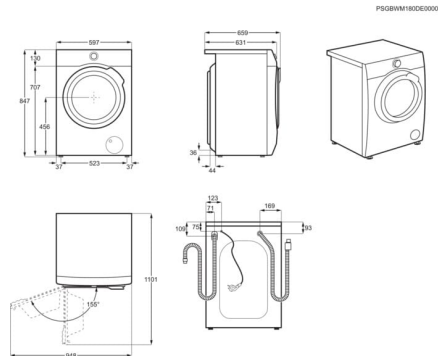

Specifikacija proizvoda

Energetski razred	A	EnergyConsCycleWDE20	3.069
EnergyClassWDE20	D	EnergyConsWashCycleWDE20	0.512
Maksimalna brzina okretaja, o/min	1600 okretaja	WaterConsCycleE20	47
Tehnologija sušenja	kondenzacija vode	WaterConsWDE20	75
Woolmark	Woolmark Blue Wash&Dry	RemMoistureRatedCapE20	0
Vrsta bubnja	Care Drum	Max. kapacitet (kg)	10
PCT_ES_WD_LiquidDetergentFlap	No	LoadWDRCE20	6
Programi pranja	Eco 40-60, pamuk, sintetika, osjetljivo, vuna ručno pranje, odjeća korištena na otvorenom, čišćenje mašine, Quick 20 Wash&Dry 60, Power Clean, Hygiene, ispiranje, centrifuga/odvodnja	SpinDryEffClassE20	A
		OffModePwE20	0.5
		StandByPwE20	0.5
		NoiseClassE20	B
		NoisedBAE20	76
		Pokazivači na zaslonu	Large white LED
Funkcije tipki	uključeno/isključeno, Temperature, Spin, Stains/PW, Finish in/Remote control, Auto Dry, Time dry, Wash mode, Dry mode, Steam mode, Time Save, PODS, start/pauza	Visina, mm	847
		Širina, mm	597
		Dubina, mm	631
		Depth max, mm	660
Boja	bijela	Napon (V)	230
Dizajn	A.5	Frekvencija, Hz	50
WashingEffIndexE20	0	Duljina kabela (m)	1.7
WashingEffIndexWDE20	0	Priključak napajanja, W	2100
CycleDurEco4060WDE20	7:45	PNC kod proizvoda	914 611 305
EnergyCons100CycleE20	51	EAN kod	7332543984374
EnergyConsWD100CycleE20	307