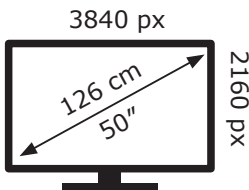

Posetite nas i uživajte u ekskluzivnom iskustvu pametne kupovine klikom na link:

<https://tehnoteka.rs/p/tcl-qled-televizor-50c645-akcija-cena/>

ENERG

TCL

50C645X1

68 kWh/1000h

ABCDEF**G**

113 kWh/1000h