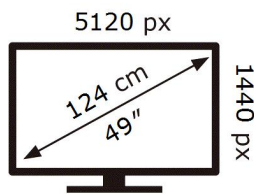

45 kWh/1000h

ABCDEF **G**

HDR

147 kWh/1000h