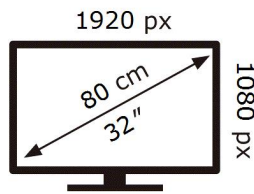

Posetite nas i uživajte u ekskluzivnom iskustvu pametne kupovine klikom na link:

<https://tehnoteka.rs/p/samsung-zakrivljeni-monitor-ls32c390eauxen-akcija-cena/>

ENERG

SAMSUNG

S32C390EAU

27 kWh/1000h

2019/2013