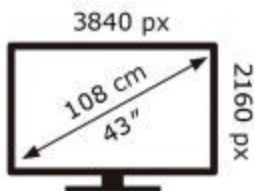

Posetite nas i uživajte u ekskluzivnom iskustvu pametne kupovine klikom na link:

<https://tehnoteka.rs/p/samsung-televizor-ue43cu7092uxxh-akcija-cena/>

ENERG

SAMSUNG

UE43CU7092U

52 kWh/1000h

ABCDEF **G**

109 kWh/1000h