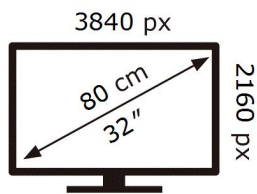

HDR

37 kWh/1000h

2019/2013

Ovaj dokument je originalno proizveden i objavljen od strane proizvođača, brenda Samsung, i preuzet je sa njihove zvanične stranice. S obzirom na ovu činjenicu, Tehnoteka ističe da ne preuzima odgovornost za tačnost, celovitost ili pouzdanost informacija, podataka, mišljenja, saveta ili izjava sadržanih u ovom dokumentu.