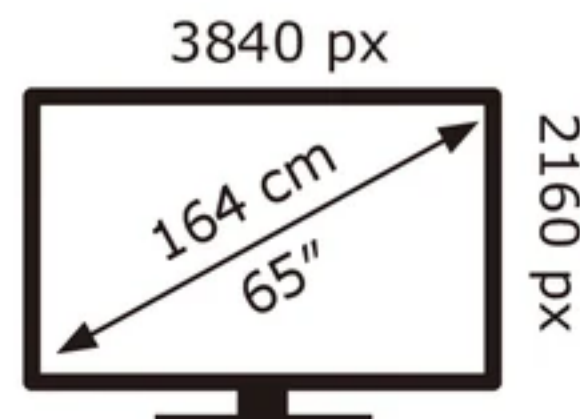

102 kWh/1000h

2019/2013

Ovaj dokument je originalno proizveden i objavljen od strane proizvođača, brenda Philips, i preuzet je sa njihove zvanične stranice. S obzirom na ovu činjenicu, Tehnoteka ističe da ne preuzima odgovornost za tačnost, celovitost ili pouzdanost informacija, podataka, mišljenja, saveta ili izjava sadržanih u ovom dokumentu.