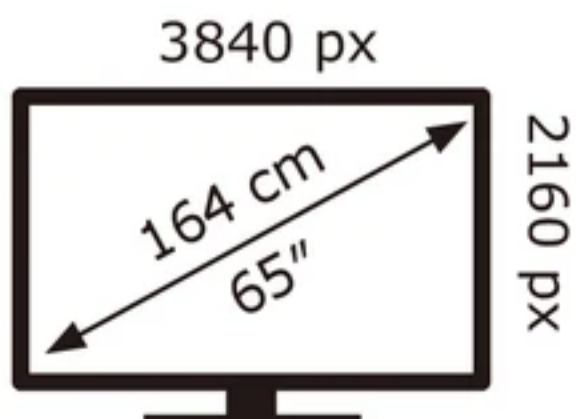

102 kWh/1000h

2019/2013