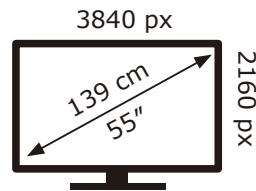

80 kWh/1000h