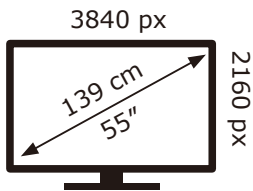

Posetite nas i uživajte u ekskluzivnom iskustvu pametne kupovine klikom na link:

<https://tehnoteka.rs/p/philips-televizor-55pml900812-akcija-cena/>

PHILIPS

55PML9507/12

80 kWh/1000h

2019/2013

PHILIPS

55PML9507/12