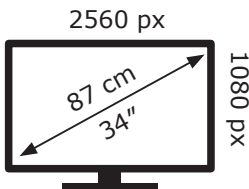

# ENERG

LG Electronics

34WQ650

**31** kWh/1000h

ABCDEF**G**

**41** kWh/1000h

Ovaj dokument je originalno proizveden i objavljen od strane proizvođača, brenda LG, i preuzet je sa njihove zvanične stranice. S obzirom na ovu činjenicu, Tehnoteka ističe da ne preuzima odgovornost za tačnost, celovitost ili pouzdanost informacija, podataka, mišljenja, saveta ili izjava sadržanih u ovom dokumentu.