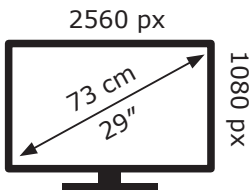

ENERG

LG Electronics

29WQ600

22 kWh/1000h

ABCDEF**G**

24 kWh/1000h