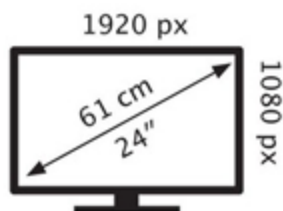

ENERG

Lenovo

T24i-2L(A20238FT0
)

13 kWh/1000h