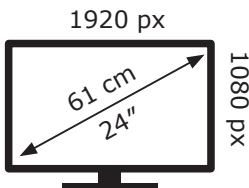

ENERG

Lenovo

L24e-40(F23238FL0)

16 kWh/1000h