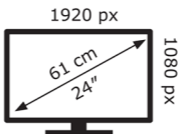

Posetite nas i uživajte u ekskluzivnom iskustvu pametne kupovine klikom na link:

<https://tehnoteka.rs/p/lenovo-monitor-g24e-20-66d7gar1eu-akcija-cena/>

ENERG

Lenovo

G24e-20(A21238FG1)

20 kWh/1000h

Ovaj dokument je originalno proizveden i objavljen od strane proizvođača, brenda Lenovo, i preuzet je sa njihove zvanične stranice. S obzirom na ovu činjenicu, Tehnoteka ističe da ne preuzima odgovornost za tačnost, celovitost ili pouzdanost informacija, podataka, mišljenja, saveta ili izjava sadržanih u ovom dokumentu.