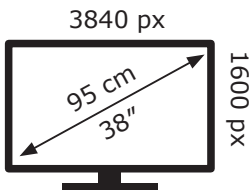

Posetite nas i uživajte u ekskluzivnom iskustvu pametne kupovine klikom na link:

<https://tehnoteka.rs/p/dell-zakrivljeni-monitor-u3824dw-akcija-cena/>

ENERG

DELL

U3824DW

35 kWh/1000h

Ovaj dokument je originalno proizveden i objavljen od strane proizvođača, brenda Dell, i preuzet je sa njihove zvanične stranice. S obzirom na ovu činjenicu, Tehnoteka ističe da ne preuzima odgovornost za tačnost, celovitost ili pouzdanost informacija, podataka, mišljenja, saveta ili izjava sadržanih u ovom dokumentu.