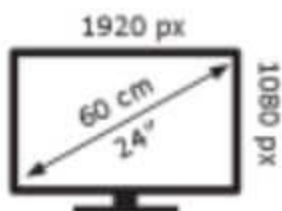

ENERG

acer

SA242Y H

17 kWh/1000h