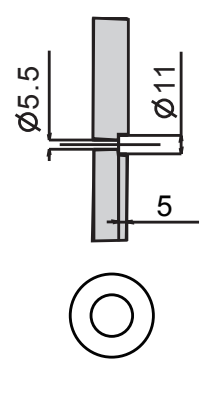

en Installation instructions *) Available from customer service	tr Montaj kılavuzu *) Yetkili servis üzerinden alınabilir	sk Návod na montáž *) Dostanete v službe zákazníkom
de Montageanleitung *) über Kundendienst erhältlich	ru Инструкция по монтажу *) Можно получить в сервисном центре	ca Udhæuzes pâr montim *) Sigurohet nâpârmetj servisit
fr Notice de montage *) Disponible par le biais du service après-vente	cs Montážní návod *) K dispozici přes servisní službu	bs Uputa za montažu *) Može se dobiti preko servisne službe
nl Montagevoorschrift *) Tegen meerprijs bij de Servicedienst verkrijgbaar	pl Instrukcja montażu *) Do uzyskania w punkcie serwisowym	fa راهنمای مونتاژ *) از مرکز خدمات پس از فروش تهیه فرمائید
it Istruzioni per il montaggio *) Disponibile presso il servizio assistenza clienti	hu Szerelési utasítás *) A vevőszolgálaton keresztül kapható:	ar تعليمات التركيب *) يمكن طلبها من مراكز خدمة العملاء
el Οδηγός τοποθέτησης *) Διατίθεται από την υπηρεσία τεχνικής εξυπηρέτησης πελατών	lv Uputa za montažu *) Izmōže dobiti kod službe održavanja	ko 설치 설명서 *) 고객센터 서비스 센터에서 구입 가능
es Instrucciones de montaje *) Se puede adquirir a través del Servicio de Asistencia Técnica Oficial de la marca	mk Упатство за монтажа *) се добива преку службата за купувачи	uk Інструкція з монтажу *) Можна отримати через сервісну службу
pt Instruções de montagem *) Pode ser adquirido nos nossos Serviços Técnicos	sl Navodilo za montažo *) Lahko nabavite v servisni službi	ro Instrucțiune de montaj *) obținabilă la serviciul pentru clienți
sv Monteringsanvisning *) kan fås via Service	sr Uputstvo za montažu *) Može se nabaviti preko servisne službe	
no Monteringsanvisning *) fåes hos kundeservice	et Monteerimisjuhend *) küsige klientiteeninduselt	
fi Asennusohje *) Saatavissa huoltopalvelusta	lt Montavimo instrukcija *) Ja galima gauti klientų aptarnavimo servise	
da Monteringsvejledning *) Kan købes hos serviceafdelingen	lv Montāžas pamācība *) Var saņemt servisa dienestā