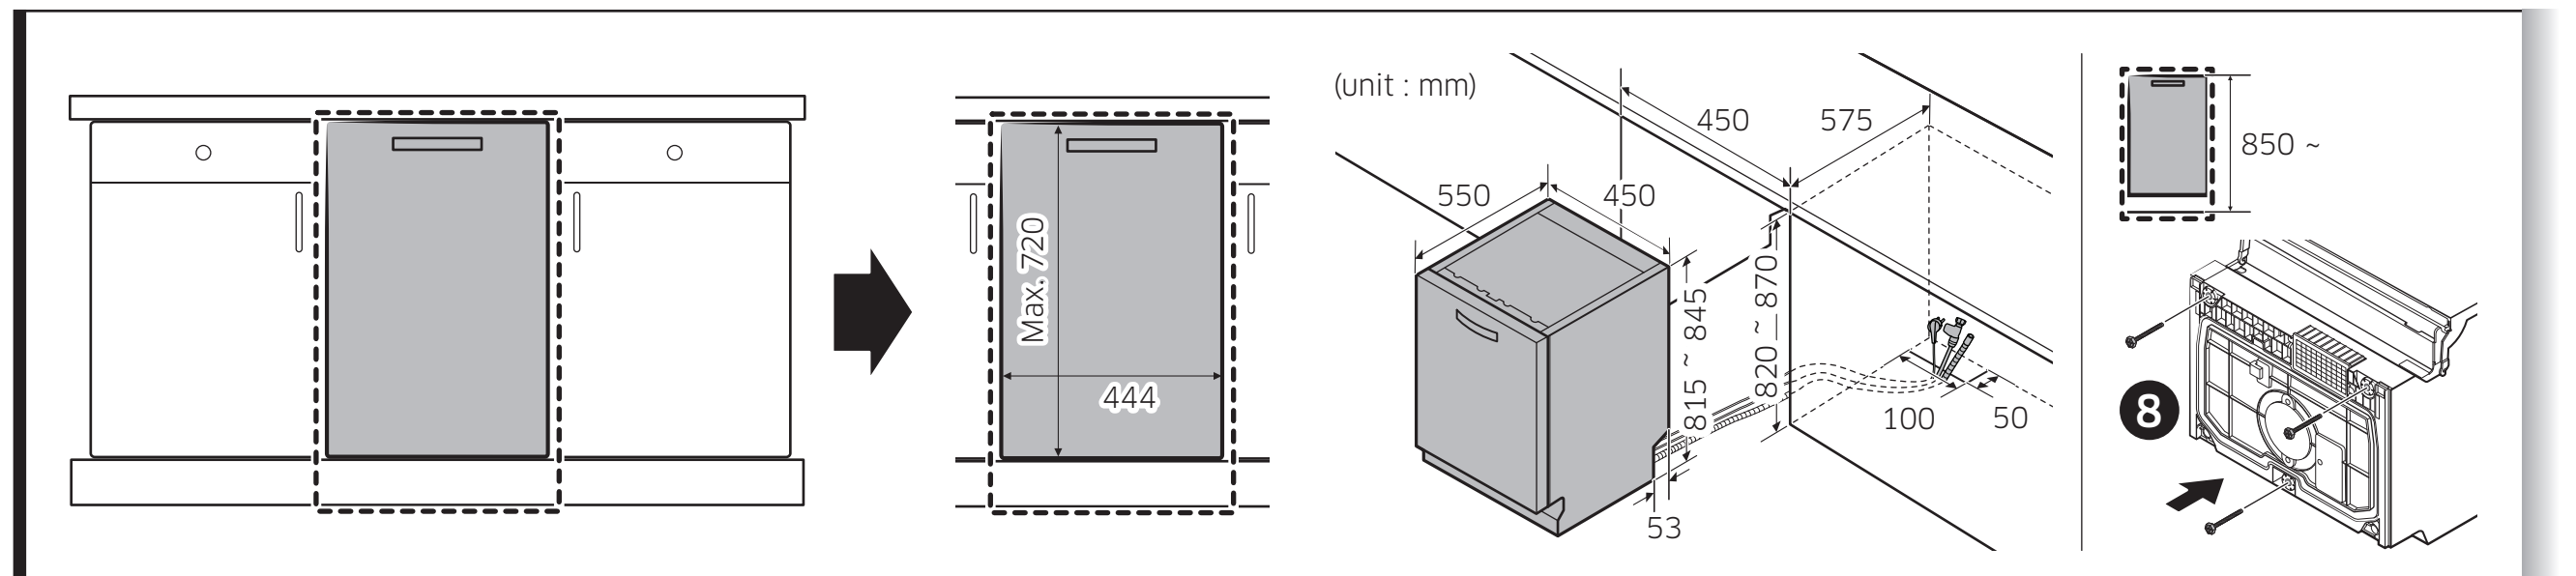

1	2	3	4	5
		6	7	8	9	10