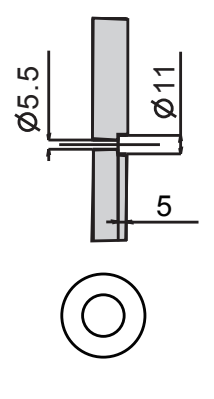

en Installation instructions *) Available from customer service	tr Montaj kılavuzu *) Yetkili servis üzerinden alınabilir	sk Návod na montáž *) Dostanete v službe zákazníkom
de Montageanleitung *) über Kundendienst erhältlich	ru Инструкция по монтажу *) Можно получить в сервисном центре	ca Udhæuzes pâr montim *) Sigurohet nâpârmetj servisit
fr Notice de montage *) Disponible par le biais du service après-vente	cs Montážní návod *) K dispozici přes servisní službu	bs Uputa za montažu *) Može se dobiti preko servisne službe
nl Montagevoorschrift *) Tegen meerprijs bij de Servicedienst verkrijgbaar	pl Instrukcja montażu *) Do uzyskania w punkcie serwisowym	fa راهنمای مونتاژ *) از مرکز خدمات پس از فروش تهیه فرمائید
it Istruzioni per il montaggio *) Disponibile presso il servizio assistenza clienti	hu Szerelési utasítás *) A vevőszolgálaton keresztül kapható:	ar تعليمات التركيب *) يمكن طلبها من مراكز خدمة العملاء
el Οδηγός τοποθέτησης *) Διατίθεται από την υπηρεσία τεχνικής εξυπηρέτησης πελατών	lv Uputa za montažu *) Izmōže dobiti kod službe održavanja	ko 설치 설명서 *) 고객센터 서비스 센터에서 구입 가능
es Instrucciones de montaje *) Se puede adquirir a través del Servicio de Asistencia Técnica Oficial de la marca	mk Упатство за монтажа *) се добива преку службата за купувачи	uk Інструкція з монтажу *) Можна отримати через сервісну службу
pt Instruções de montagem *) Pode ser adquirido nos nossos Serviços Técnicos	sl Navodilo za montažo *) Lahko nabavite v servisni službi	ro Instrucțiune de montaj *) obținabilă la serviciul pentru clienți
sv Monteringsanvisning *) kan fås via Service	sr Uputstvo za montažu *) Može se nabaviti preko servisne službe	
no Monteringsanvisning *) fåes hos kundeservice	et Monteerimisjuhend *) küsige klientiteeninduselt	
fi Asennusohje *) Saatavissa huoltopalvelusta	lt Montavimo instrukcija *) Ja galima gauti klientų aptarnavimo servise	
da Monteringsvejledning *) Kan købes hos serviceafdelingen	lv Montāžas pamācība *) Var saņemt servisa dienestā