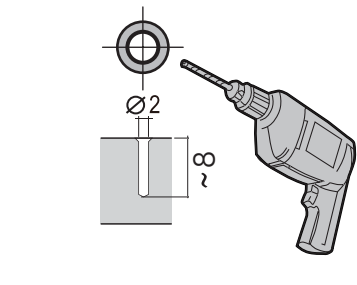

en Installation instructions *) Available from customer service	tr Montaj kılavuzu *) Yetkili servis üzerinden alınabilir	sk Návod na montáž *) Dostanete v službe zákazníkom
de Montageanleitung *) über Kundendienst erhältlich	ru Инструкция по монтажу *) Можно получить в сервисном центре	ca Udhæuzes pâr montim *) Sigurohet nâpârmetj servisit
fr Notice de montage *) Disponible par le biais du service après-vente	cs Montážní návod *) K dispozici přes servisní službu	bs Uputa za montažu *) Može se dobiti preko servisne službe
nl Montagevoorschrift *) Tegen meerprijs bij de Servicedienst verkrijgbaar	pl Instrukcja montażu *) Do uzyskania w punkcie serwisowym	fa راهنمای مونتاژ *) از مرکز خدمات پس از فروش تهیه فرمائید
it Istruzioni per il montaggio *) Disponibile presso il servizio assistenza clienti	hu Szerelési utasítás *) A vevőszolgálaton keresztül kapható:	ar تعليمات التركيب *) يمكن طلبها من مراكز خدمة العملاء
el Οδηγός τοποθέτησης *) Διατίθεται από την υπηρεσία τεχνικής εξυπηρέτησης πελατών	lv Uputa za montažu *) Izmōže dobiti kod službe održavanja	ko 설치 설명서 *) 고객센터 서비스 센터에서 구입 가능
es Instrucciones de montaje *) Se puede adquirir a través del Servicio de Asistencia Técnica Oficial de la marca	mk Упатство за монтажа *) се добива преку службата за купувачи	uk Інструкція з монтажу *) Можна отримати через сервісну службу
pt Instruções de montagem *) Pode ser adquirido nos nossos Serviços Técnicos	sl Navodilo za montažo *) Lahko nabavite v servisni službi	ro Instrucțiune de montaj *) obținabilă la serviciul pentru clienți
sv Monteringsanvisning *) kan fås via Service	sr Uputstvo za montažu *) Može se nabaviti preko servisne službe	
no Monteringsanvisning *) fåes hos kundeservice	et Monteerimisjuhend *) küsige klientiteeninduselt	
fi Asennusohje *) Saatavissa huoltopalvelusta	lt Montavimo instrukcija *) Ja galima gauti klientų aptarnavimo servise	
da Monteringsvejledning *) Kan købes hos serviceafdelingen	lv Montāžas pamācība *) Var saņemt servisa dienestā