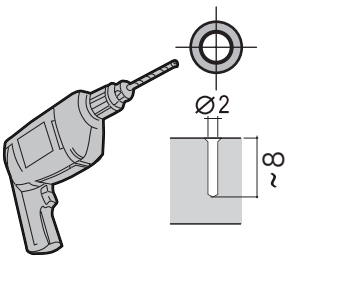

en Installation instructions *) Available from customer service	tr Montaj kılavuzu *) Yetkili servis üzerinden alınabilir	sk Návod na montáž *) Dostanete v službe zákazníkom
de Montageanleitung *) über Kundendienst erhältlich	ru Инструкция по монтажу *) Можно получить в сервисном центре	ca Udhæuzes pâr montim *) Sigurohet nâpârmetj servisit
fr Notice de montage *) Disponible par le biais du service après-vente	cs Montážní návod *) K dispozici přes servisní službu	bs Uputa za montažu *) Može se dobiti preko servisne službe
nl Montagevoorschrift *) Tegen meerprijs bij de Servicedienst verkrijgbaar	pl Instrukcja montażu *) Do uzyskania w punkcie serwisowym	fa راهنمای مونتاژ *) از مرکز خدمات پس از فروش تهیه فرمائید
it Istruzioni per il montaggio *) Disponibile presso il servizio assistenza clienti	hu Szerelési utasítás *) A vevőszolgálaton keresztül kapható:	ar تعليمات التركيب *) يمكن طلبها من مراكز خدمة العملاء
el Οδηγός τοποθέτησης *) Διατίθεται από την υπηρεσία τεχνικής εξυπηρέτησης πελατών	lv Uputa za montažu *) Izmōže dobiti kod službe održavanja	ko 설치 설명서 *) 고객센터 서비스 센터에서 구입 가능
es Instrucciones de montaje *) Se puede adquirir a través del Servicio de Asistencia Técnica Oficial de la marca	mk Упатство за монтажа *) се добива преку службата за купувачи	uk Інструкція з монтажу *) Можна отримати через сервісну службу
pt Instruções de montagem *) Pode ser adquirido nos nossos Serviços Técnicos	sl Navodilo za montažo *) Lahko nabavite v servisni službi	ro Instrucțiune de montaj *) obținabilă la serviciul pentru clienți
sv Monteringsanvisning *) kan fås via Service	sr Uputstvo za montažu *) Može se nabaviti preko servisne službe	
no Monteringsanvisning *) fåes hos kundeservice	et Monteerimisjuhend *) küsige klientiteeninduselt	
fi Asennusohje *) Saatavissa huoltopalvelusta	lt Montavimo instrukcija *) Ja galima gauti klientų aptarnavimo servise	
da Monteringsvejledning *) Kan købes hos serviceafdelingen	lv Montāžas pamācība *) Var saņemt servisa dienestā