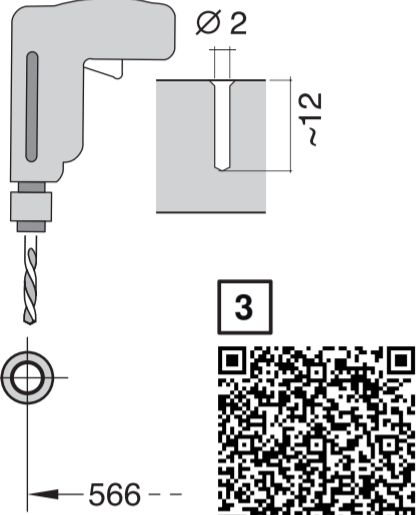

640 Integr. Kusto-Leisten - 81.5 cm - k. SW
9001594125 (0205)

- **fa** راهنمای مونتاژ
  *) از مرکز خدمات پس از فروش تهیه فرمائید
- **ar** تعليمات التركيب
  *) يمكن طلبها من مراكز خدمة العملاء
- **id** Instruksi Pemasangan
  *) bisa didapatkan melalui Customer Service
- **th** อยากรู้วิธีติดตั้ง
  *) สามารถสั่งซื้อได้ที่
- **ko** 설치 설명서
  *) 고객서비스 센터에서 구입 가능
- **zh** 安裝說明書
  *) 可向售後服務站索取
- **zh-tw** 安裝說明書
  *) 可向售後服務站索取

1

- 1 1.75 m
- 2 4x15
- 3 4x15
- 4 4x42
- 5 4x36
- 6 4x42
- 7 4x36
- 8 4x36
- 9 4x36

2a

2b

3

nicht einklemmen
do not pinch
ne pas coincer
No doblar

4

verspannen
brace
calar verticalement
Enrasar

5

6

2.5 - 8.5 kg

7

8

9

10

11

11

12

Scheibe entfernen
remove disc
enlever le disque
Eliminar disco

max. 10 Nm

Dichtheit nach einem Spülgang prüfen.
Check for leaks after one wash cycle.
Vérifier l'étanchéité après un lavage.
Verificar la estanqueidad tras un ciclo de lavado.

12

Mat.-Nr. 00950564

5 m

EU *) Mat.-Nr. 12022522

GB

max. 1.1 m