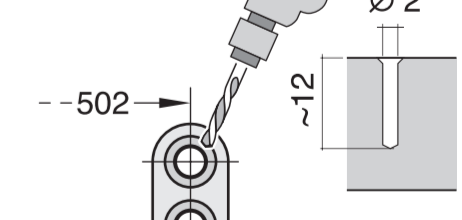

640 Integr. Kusto-Leisten - 81.5 cm - k. SW
9001594125 (0205)

- **fa** راهنمای مونتاژ
  *) از مرکز خدمات پس از فروش تهیه فرمائید
- **ar** تعليمات التركيب
  *) يمكن طلبها من مراكز خدمة العملاء
- **id** Instruksi Pemasangan
  *) bisa didapatkan melalui Customer Service
- **th** อยากรู้วิธีติดตั้ง
  *) สามารถสั่งซื้อได้ที่
- **ko** 설치 설명서
  *) 고객서비스 센터에서 구입 가능
- **zh** 安裝說明書
  *) 可向售後服務站索取
- **zh-tw** 安裝說明書
  *) 可向售後服務站索取

1

- 1 1.75 m
- 2 4x15
- 3 4x15
- 4 4x42
- 5 4x36
- 6 4x42
- 7 4x36
- 8 4x36
- 9 4x36

2a

2b

3

nicht einklemmen
do not pinch
ne pas coincer
No doblar

4

verspannen
brace
calar verticalement
Enrasar

5

6

2.5 - 8.5 kg

7

8

9

10

11

11

12

Scheibe entfernen
remove disc
enlever le disque
Eliminar disco

max. 10 Nm

Dichtheit nach einem Spülgang prüfen.
Check for leaks after one wash cycle.
Vérifier l'étanchéité après un lavage.
Verificar la estanqueidad tras un ciclo de lavado.

12

Mat.-Nr. 00950564

5 m

EU *) Mat.-Nr. 12022522

GB

max. 1.1 m