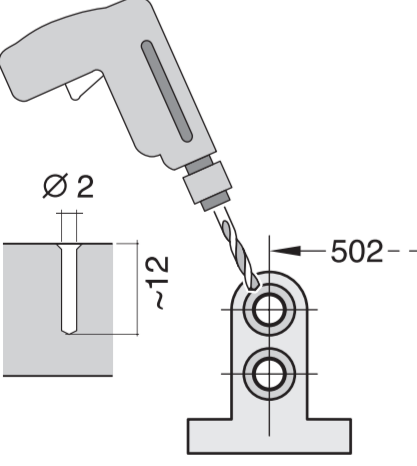

640 Integr. Kusto-Leisten - 81.5 cm - k. SW
9001594125 (0205)

- **fa** راهنمای مونتاژ
  *) از مرکز خدمات پس از فروش تهیه فرمائید
- **ar** تعليمات التركيب
  *) يمكن طلبها من مراكز خدمة العملاء
- **id** Instruksi Pemasangan
  *) bisa didapatkan melalui Customer Service
- **th** อยากรู้วิธีติดตั้ง
  *) สามารถสั่งซื้อได้ที่
- **ko** 설치 설명서
  *) 고객서비스 센터에서 구입 가능
- **zh** 安裝說明書
  *) 可向售後服務站索取
- **zh-tw** 安裝說明書
  *) 可向售後服務站索取

1

- 1 1.75 m
- 2 4x15
- 3 4x15
- 4 4x42
- 5 4x36
- 6 4x42
- 7 4x36
- 8 4x36
- 9 4x36

2a

2b

3

nicht einklemmen
do not pinch
ne pas coincer
No doblar

4

verspannen
brace
calar verticalement
Enrasar

5

6

2.5 - 8.5 kg

7

8

9

10

11

11

12

Scheibe entfernen
remove disc
enlever le disque
Eliminar disco

max. 10 Nm

Dichtheit nach einem Spülgang prüfen.
Check for leaks after one wash cycle.
Vérifier l'étanchéité après un lavage.
Verificar la estanqueidad tras un ciclo de lavado.

12

Mat.-Nr. 00950564

5 m

EU *) Mat.-Nr. 12022522

GB

max. 1.1 m