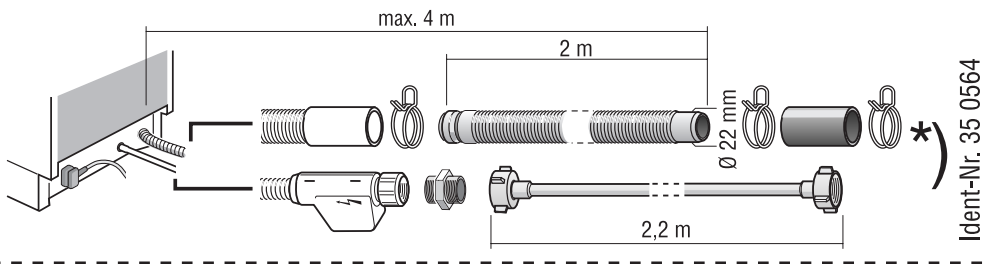

1,75 m

3 m

EU

\*) Ident-Nr. 644 533

3 m

GB

\*) Ident-Nr. 644 534

Ovaj dokument je originalno proizveden i objavljen od strane proizvođača, brenda Bosch, i preuzet je sa njihove zvanične stranice. S obzirom na ovu činjenicu, Tehnoteka ističe da ne preuzima odgovornost za tačnost, celovitost ili pouzdanost informacija, podataka, mišljenja, saveta ili izjava sadržanih u ovom dokumentu.