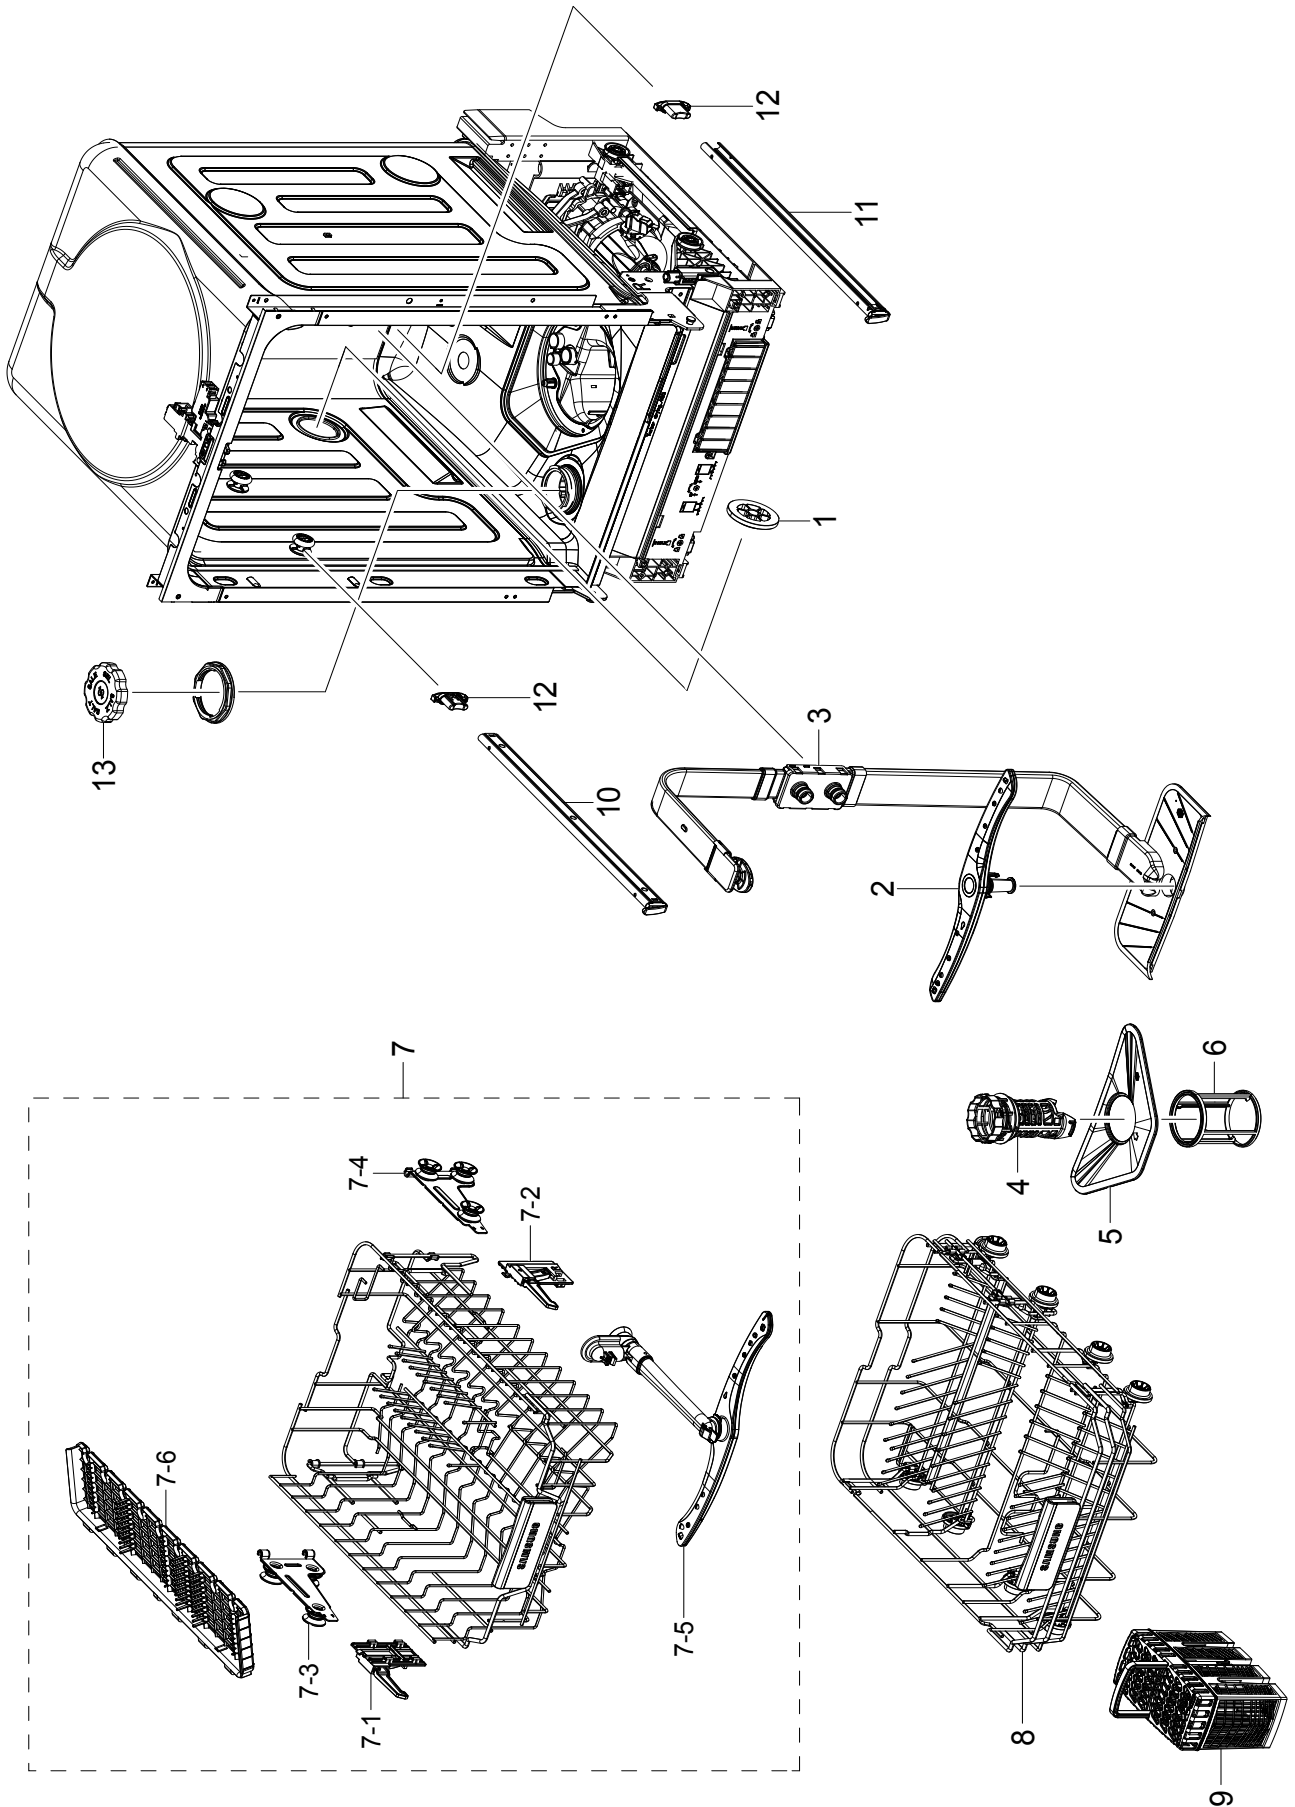

Web site of Store(components ,tools) : <http://www.samsung.com/support>

* Image may vary according to model.

1. EXTERNAL PARTS

MODEL CODE: DW50R4060BB/EO

SVC_Code	Code No.	QTY
1	DD81-02726A	1
2	DD81-02928A	1
3	DD81-02929A	1
4	DD81-02883A	1
5	DD81-02884B	1
6	DD81-02763A	2
7	DD82-01675A	1
8	DD82-01676A	1
9	DD81-02898A	1

2. INTERNAL PARTS

MODEL CODE: DW50R4060BB/EO

SVC_Code	Code No.	QTY
1	DD81-02725A	1
2	DD81-02874A	1
3	DD82-01713A	1
4	DD81-02452A	1
5	DD81-02873A	1
6	DD81-02453A	1
7	DD82-01729A	1
7-1	DD82-01719A	1
7-2	DD82-01720A	1
7-3	DD82-01717A	1
7-4	DD82-01718A	1
7-5	DD82-01715A	1
7-6	DD81-02925A	1
8	DD82-01731A	1
9	DD81-02924A	1
10	DD81-02766A	1
11	DD81-02767A	1
12	DD81-02768A	2
13	DD81-02918A	1