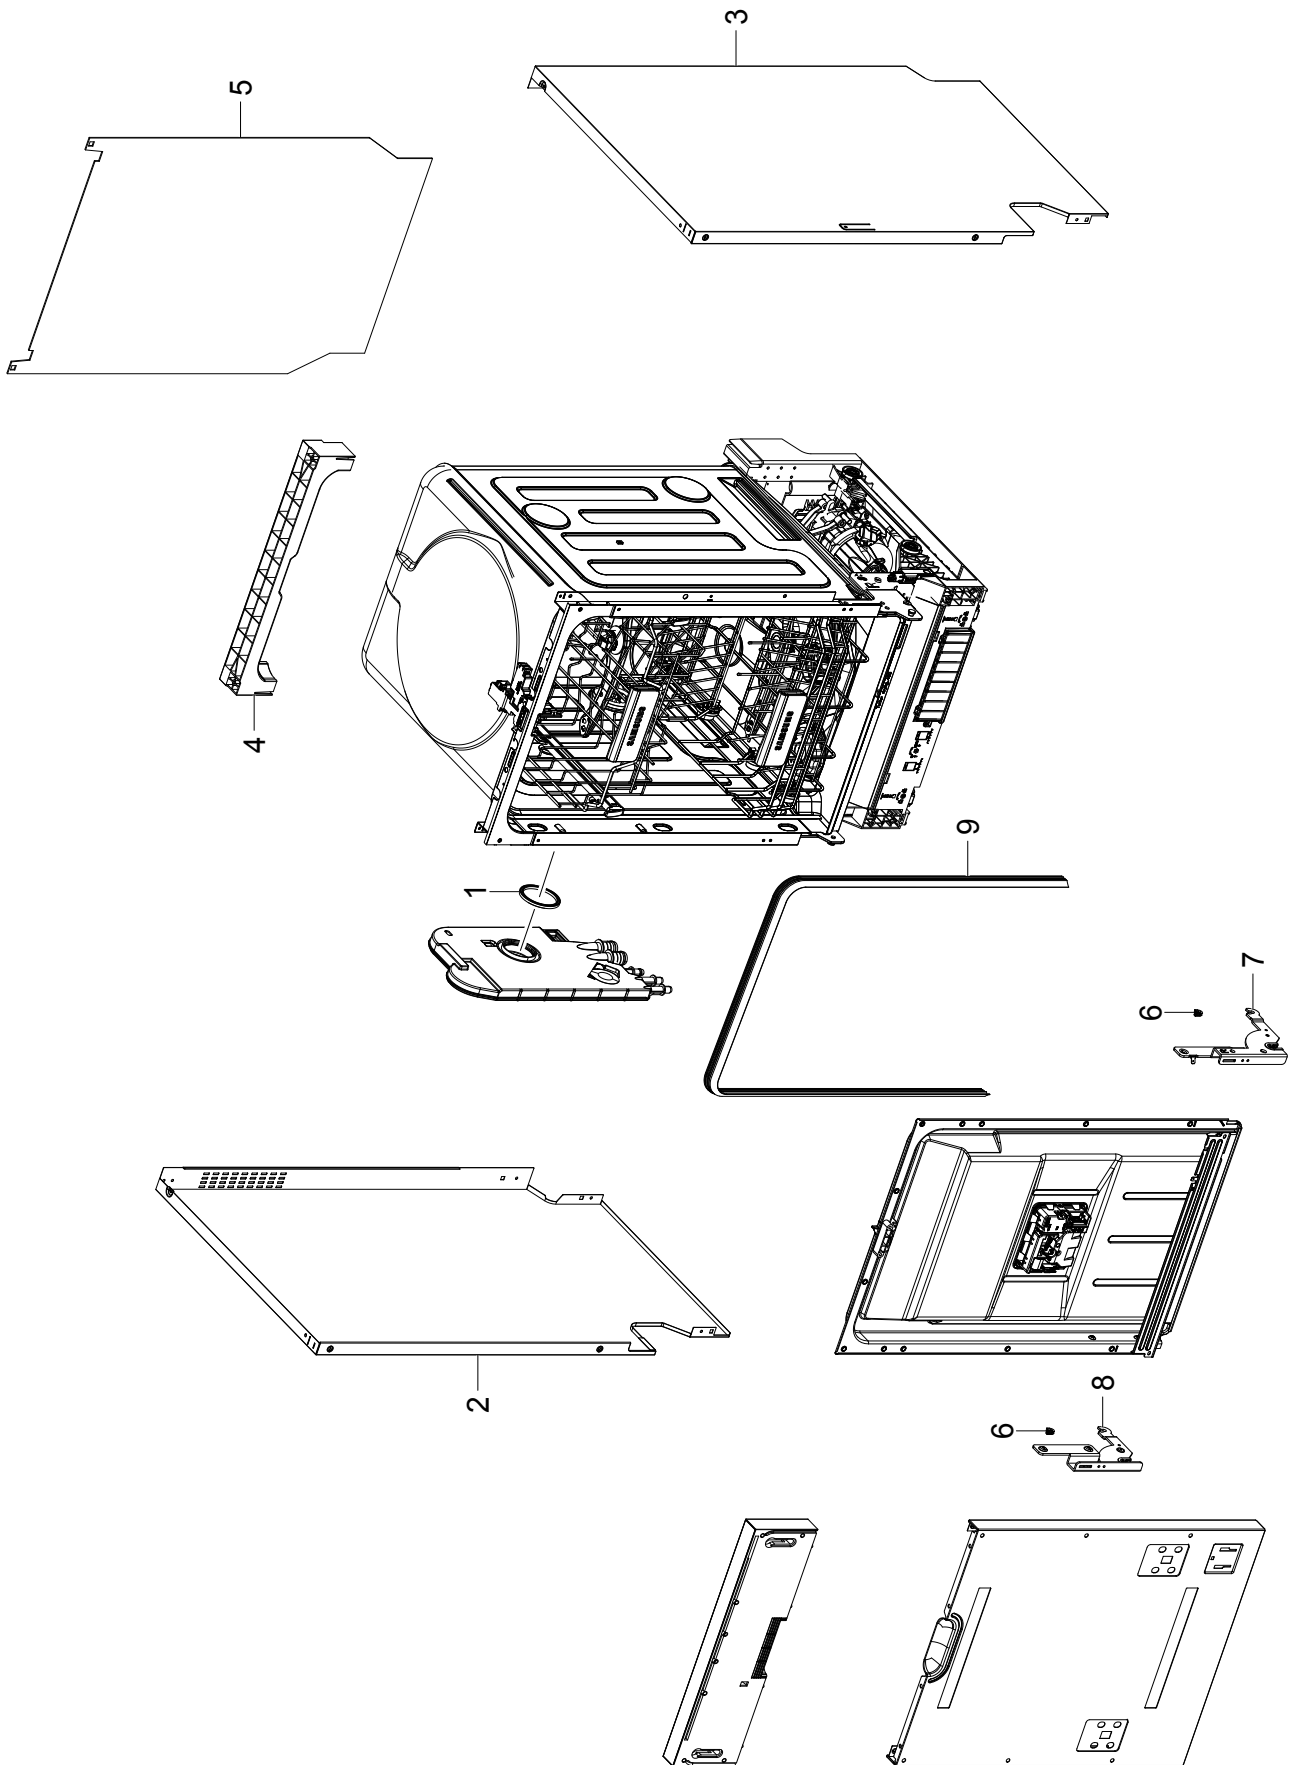

Rasklopne šeme i spisak delova

SAMSUNG ugradna mašina za pranje sudova
DW50R4060BB/EO

SAMSUNG

Tehnoteka je online destinacija za upoređivanje cena i karakteristika bele tehnike, potrošačke elektronike i IT uređaja kod trgovinskih lanaca i internet prodavnica u Srbiji. Naša stranica vam omogućava da istražite najnovije informacije, detaljne karakteristike i konkurentne cene proizvoda.

Web site of Store(components ,tools) : <http://www.samsung.com/support>

* Image may vary according to model.

1. EXTERNAL PARTS

MODEL CODE: DW50R4060BB/EO

SVC_Code	Code No.	QTY
1	DD81-02726A	1
2	DD81-02928A	1
3	DD81-02929A	1
4	DD81-02883A	1
5	DD81-02884B	1
6	DD81-02763A	2
7	DD82-01675A	1
8	DD82-01676A	1
9	DD81-02898A	1

2. INTERNAL PARTS

MODEL CODE: DW50R4060BB/EO

SVC_Code	Code No.	QTY
1	DD81-02725A	1
2	DD81-02874A	1
3	DD82-01713A	1
4	DD81-02452A	1
5	DD81-02873A	1
6	DD81-02453A	1
7	DD82-01729A	1
7-1	DD82-01719A	1
7-2	DD82-01720A	1
7-3	DD82-01717A	1
7-4	DD82-01718A	1
7-5	DD82-01715A	1
7-6	DD81-02925A	1
8	DD82-01731A	1
9	DD81-02924A	1
10	DD81-02766A	1
11	DD81-02767A	1
12	DD81-02768A	2
13	DD81-02918A	1