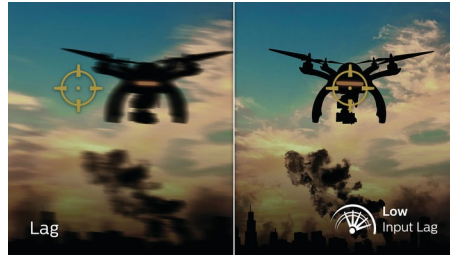

Malo kašnjenje na ulazu

Kašnjenje na ulazu predstavlja vremenski period između obavljanja radnje pomoću povezanog uređaja i prikazivanja rezultata na ekranu. Malo kašnjenje na ulazu skraćuje vreme između unosa komande na uređaju i prikazivanja na monitoru, čime se značajno poboljšava doživljaj igranja igara osjetljivih na „trzanje“, što je naročito važno onima koji igraju dinamične, takmičarske igre.