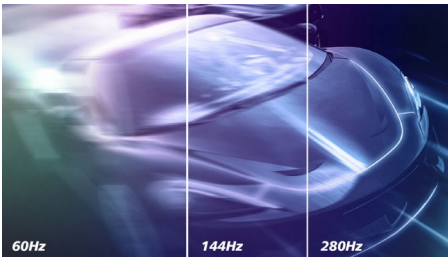

Još brže osvežavanje od 280 Hz

Monitor Philips Evnia 280 Hz prenosi doživljaj igranja u nove dimenzije. Malo kašnjenje na ulazu u kombinaciji sa tehnologijom promenljive brzine osvežavanja daje vam obuhvatajuću prednost u igrama. Uz to, naš panel sa širokim uglovima gledanja i visokom rezolucijom pruža realističan doživljaj igranja sa neprikosnovenom tačnošću boja. Usredsredite sa na ono što je važno pošto podesivo postolje pruža udobnost kakvu zaslužujete, a odsustvo treperenja omogućava lako gledanje, pa možete da nastavite sa igranjem bez brige o zdravlju.