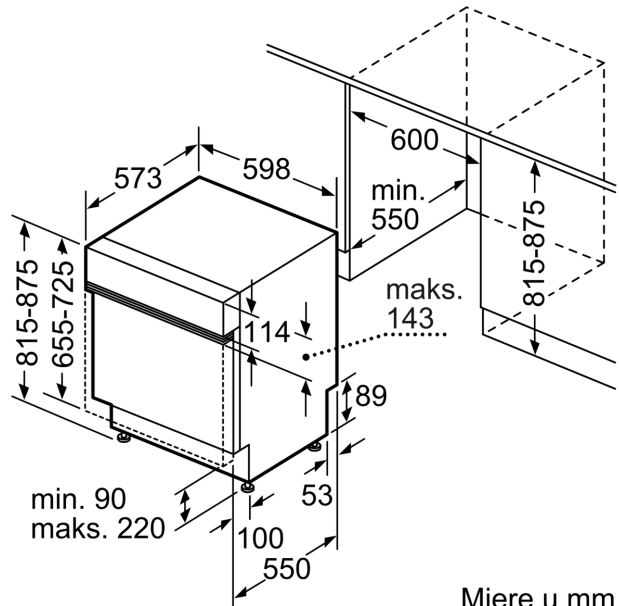

Tehnički podaci

Razred energetske učinkovitosti:	D
Potrošnja energije u 100 ciklusa programa Eco:	85 kWh
Najveći mogući broj kompleta posuđa:	14
Potrošnja vode eko programa u litrama po ciklusu:	9.0 l
Trajanje programa:	4:30 h
Emisija buke koja se prenosi zrakom:	42 dB(A) re 1 pW
Razred emisije buke koja se prenosi zrakom:	B
Ugradbeni / samostojeći:	Ugradbeni
Visina sa radnom pločom:	0 mm
Dimenzije aparata:	815 x 598 x 573 mm
Potrebna veličina niše za ugradnju (VXŠXD): 815-875 x 600 x 550 mm	
Dubina s vratima otvorenim pod kutom od 90 stupnjeva:	1150 mm
Prilagodljive nožice:	Yes - all from front
Maksimalna prilagodljivost nožica:	60 mm
Podesivo podnožje:	horizontalno i vertikalno
Neto težina:	35.6 kg
Bruto težina:	37.5 kg
Priključna vrijednost:	2400 W
Struja:	10 A
Napon:	220-240 V
Frekvencija:	50; 60 Hz
Repair index:	9.2
Dužina kabela za napajanje:	175.0 cm
Tip utičnice:	Utikač s uzemljenjem
Dužina cijevi:	165 cm
Dužina cijevi za odvođenje:	190 cm
EAN kod:	4242005429691
Način ugradnje:	Poluugradbena

- Uključuje ploču za zaštitu od pare
- Dimenzije aparata (VxŠxD): 81.5 x 59.8 x 57.3 cm

- ¹ Na skali energetske učinkovitosti od A do G
- ² Potrošnju energije u kWh po 100 ciklusa (za program Eco 50 °C)
- ³ Potrošnja vode u litrima po ciklusu (za program Eco 50 °C)
- ⁴ Trajanje programa Eco 50 °C
- * Jamstvene uvjete možete pronaći na <http://www.bosch-home.com/hr/>

Serie 4, Ugradbena perilica posuđa s vidljivim tipkama, 60 cm, Izgled nehrđajućeg čelika SMI4HCS19E

mjere u mm

⚡ utičnica
() vrijednosti s garniturom za produljenje

Mjere u mm

Ovaj dokument je originalno proizveden i objavljen od strane proizvođača, brenda Bosch, i preuzet je sa njihove zvanične stranice. S obzirom na ovu činjenicu, Tehnoteka ističe da ne preuzima odgovornost za tačnost, celovitost ili pouzdanost informacija, podataka, mišljenja, saveta ili izjava sadržanih u ovom dokumentu.