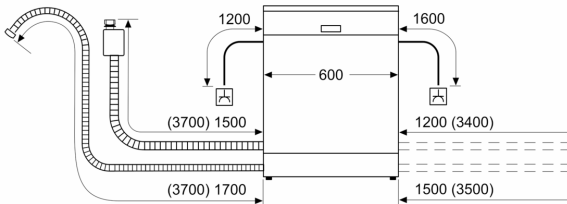

- Uključuje ploču za zaštitu od pare
- Dimenzije aparata (VxŠxD): 81.5 x 59.8 x 57.3 cm

- ¹ Na skali energetske učinkovitosti od A do G
- ² Potrošnju energije u kWh po 100 ciklusa (za program Eco 50 °C)
- ³ Potrošnja vode u litrima po ciklusu (za program Eco 50 °C)
- ⁴ Trajanje programa Eco 50 °C
- * Jamstvene uvjete možete pronaći na <http://www.bosch-home.com/hr/>

Sistem košara

- Flex košare
- VarioPretinac
- Rackmatic - gornja košara podesiva po visini (trostupanjska)
- Kotačići niskog trenja na donjoj košari
- Čep Rack Stopper za sprječavanje iskanjanja donje košare
- Preklapljivi dijelovi u gornjoj košari (2x)
- Preklopni dijelovi u donjoj košari (2x)
- Prostor za odlaganje šalica u gornjoj košari (2x)
- Prostor za odlaganje šalica u donjoj košari (2x)

Prikaz / upravljanje

- Home Connect
- Elektronski prikaz preostalog vremena u minutama
- Prethodne postavke vremena uključivanja: 1 - 24 h

Sigurnost

- AquaStop: Boschevo jamstvo u slučaju štete uzrokovane vodom - tijekom cijelog uporabnog vijeka aparata.*
- Zaključavanje postavki za sigurnost djece
- Sustav zaštite čaša
- uklj. lijevak za punjenje soli

Serie 4, Ugradbena perilica posuđa s vidljivim tipkama, 60 cm, Izgled nehrđajućeg čelika SMI4HCS19E

mjere u mm

⚡ utičnica
() vrijednosti s garniturom za produljenje

Mjere u mm

Ovaj dokument je originalno proizveden i objavljen od strane proizvođača, brenda Bosch, i preuzet je sa njihove zvanične stranice. S obzirom na ovu činjenicu, Tehnoteka ističe da ne preuzima odgovornost za tačnost, celovitost ili pouzdanost informacija, podataka, mišljenja, saveta ili izjava sadržanih u ovom dokumentu.