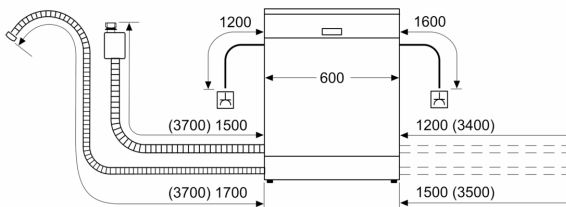

**Serija 4, Samostojeća mašina za
pranje sudova, 60 cm, Nerđajući
čelik
SMS46KI01E**

mere u milimetrima

⚡ utičnica
( ) vrednosti sa garniturom za produženje