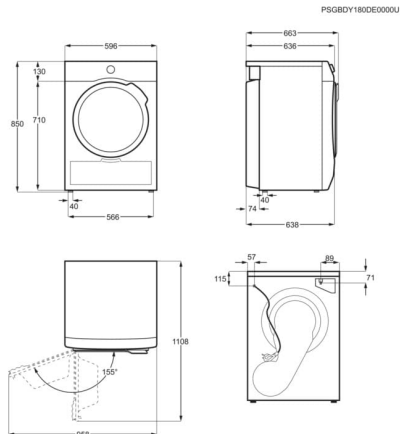

Specifikacija proizvoda

Tehnologija sušenja	toplinska pumpa	Jezici	engleski, simboli
Kapacitet sušenja, kg	9.0	PNC without spaces	916099414
Energetska učinkovitost (2010/30/EC)	A++	Product Partner Code	All Open
Sustav motora	Inverter		
Volumen bubnja, l	118		
Razina snage zvuka, db(A) re 1 pW	64		
Dimenzije VxŠxD (mm)	850x596x638		
Condensation efficiency	B		
"Izvagana učinkovitost kondenzacije puno i pola opterećenja, % "	85		
Potrošnja energije pri sušenju na ploči, 1000	1.98		
Godišnja potrošnja energije	227		
Depth max, mm	663		
Duljina kabela (m)	1.45		
Napon (V)	230		
Potreban osigurač (A)	5		
Frekvencija, Hz	50		
Šarke vrata	Right reversible by user		
Kapacitet spremnika, l	5.32		
Woolmark	Woolmark Blue		
Dotadni pribor koji dolazi uz proizvod	Condenser slots brush, crijevo za izravnu odvodnju		
Dotadna oprema	pribor za slaganje		