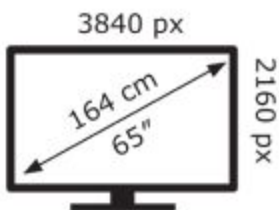

Posetite nas i uživajte u ekskluzivnom iskustvu pametne kupovine klikom na link:

<https://tehnoteka.rs/p/sony-televizor-kd65x85laep-akcija-cena/>

ENERG

SONY

KD-65X85L

101 kWh/1000h

ABCDEF**G**

130 kWh/1000h