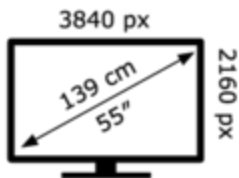

Posetite nas i uživajte u ekskluzivnom iskustvu pametne kupovine klikom na link:

<https://tehnoteka.rs/p/sony-televizor-kd55x85laep-akcija-cena/>

ENERG

SONY®

KD-55X85J

102 kWh/1000h

ABCDEF**G**

154 kWh/1000h